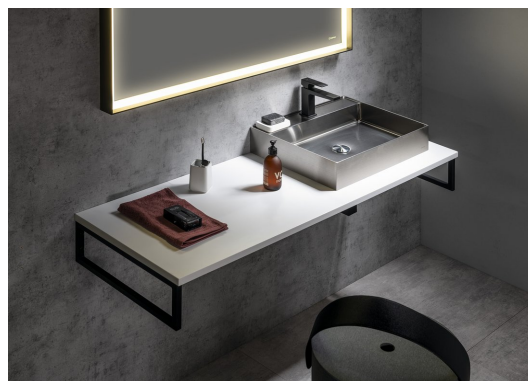

PLATO deska Rockstone 900x24x500mm, bílá mat

Objednáací kód: PL090-0101

Rozměry

Šířka: 900 mm

Výška: 24 mm

Hloubka: 500 mm

Parametry

Barva: Bílá mat

Materiál: Solid Surface - Umělý kámen

Záruka: 2 roky