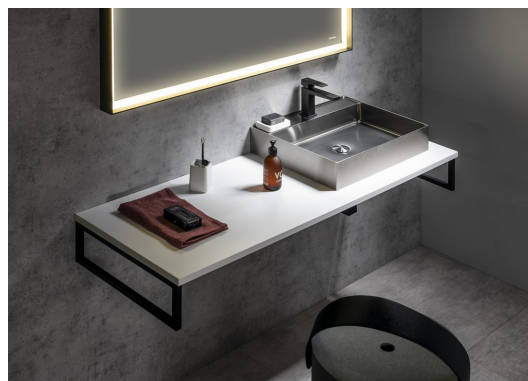

### Rozměry

Šířka: 900 mm

Výška: 24 mm

Hloubka: 500 mm

### Parametry

Záruka: 2 roky

Barva: Bílá mat

Materiál: Solid Surface