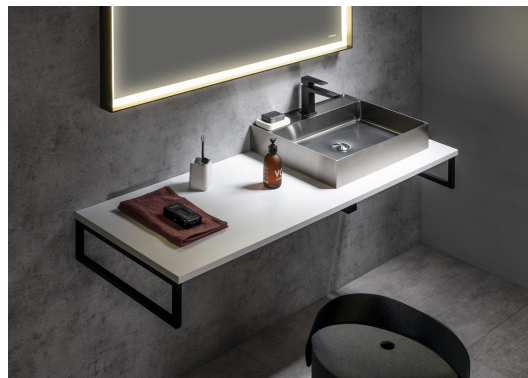

Objednací kód: PL080-0101

Rozměry

Šířka: 800 mm

Výška: 24 mm

Hloubka: 500 mm

Parametry

Barva: Bílá mat

Materiál: Solid Surface - Umělý kámen

Záruka: 2 roky