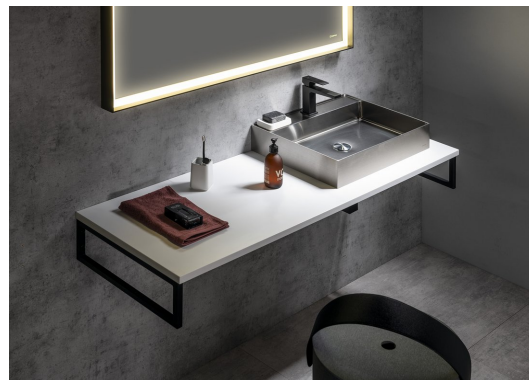

Objednací kód: PL070-0101

Základní informace

Značka: Sapho
Série: Desky PLATO

Rozměry

Šířka: 700 mm
Výška: 24 mm
Hloubka: 500 mm

Parametry

Barva: Bílá mat
Jiné barevné provedení: Dle vzorníku
Materiál: Solid Surface - Umělý kámen
Instalace: Závěsné na stěnu
Typ skříňky: Deska
Typ umyvadla: Umyvadlo na desku
Hmotnost / ks: 17.91 kg
Záruka: 2 roky