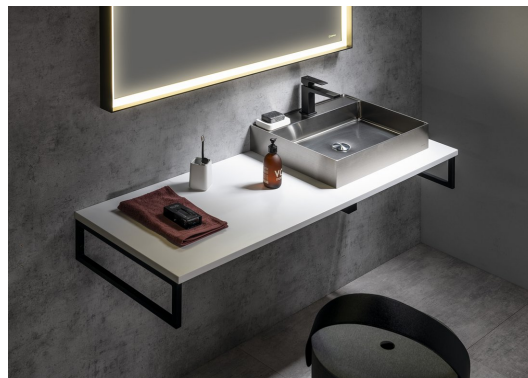

Objednací kód: PL070-0101

Rozměry

Šířka: 700 mm

Výška: 24 mm

Hloubka: 500 mm

Parametry

Barva: Bílá mat

Materiál: Solid Surface - Umělý kámen

Záruka: 2 roky