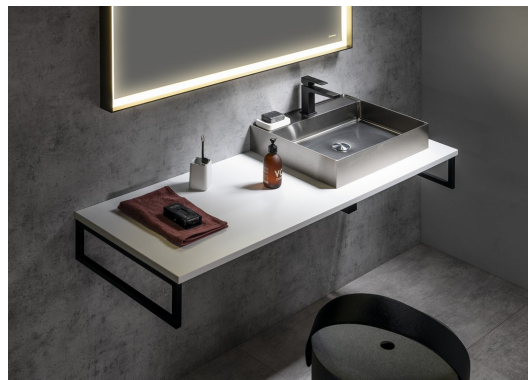

Objednací kód: PL060-0101

Základní informace

Značka: Sapho
Série: Desky PLATO

Rozměry

Šířka: 600 mm
Výška: 24 mm
Hloubka: 500 mm

Parametry

Barva: Bílá mat
Jiné barevné provedení: Dle vzorníku
Materiál: Solid Surface - Umělý kámen
Instalace: Závěsné na stěnu
Typ skříňky: Deska
Typ umyvadla: Umyvadlo na desku
Hmotnost / ks: 15.3 kg
Záruka: 2 roky