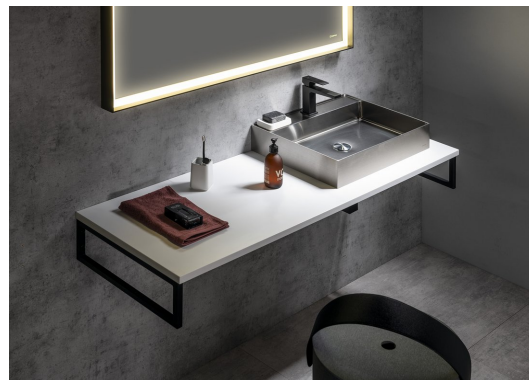

#### Základní informace

Značka: Sapho  
Série: Desky PLATO

#### Rozměry

Šířka: 600 mm  
Výška: 24 mm  
Hloubka: 500 mm

#### Parametry

Barva: Bílá mat  
Jiné barevné provedení: Dle vzorníku  
Materiál: Solid Surface - Umělý kámen  
Instalace: Závěsné na stěnu  
Typ skříňky: Deska  
Typ umyvadla: Umyvadlo na desku  
Hmotnost / ks: 15.3 kg  
Záruka: 2 roky