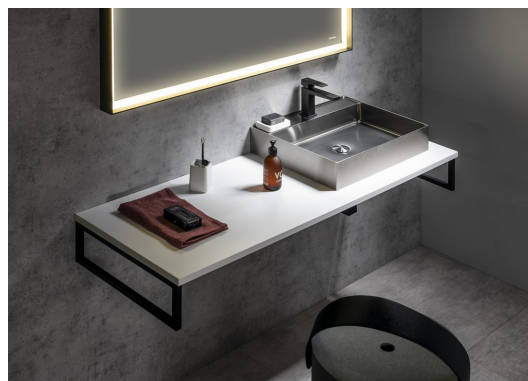

PLATO deska Rockstone 600x24x500mm, bílá mat

Objednáací kód: PL060-0101

Rozměry

Šířka: 600 mm

Výška: 24 mm

Hloubka: 500 mm

Parametry

Záruka: 2 roky

Barva: Bílá mat

Materiál: Solid Surface

Technický list