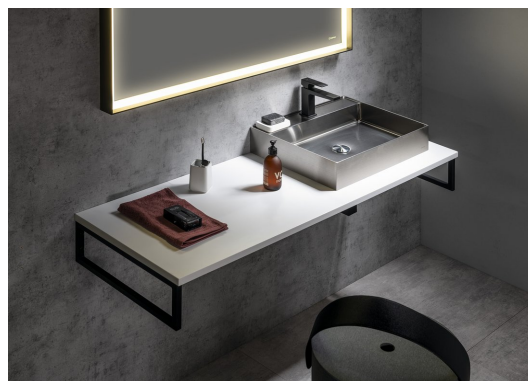

PLATO deska Rockstone 600x24x500mm, bílá mat

Objednáací kód: PL060-0101

Rozměry

Šířka: 600 mm

Výška: 24 mm

Hloubka: 500 mm

Parametry

Barva: Bílá mat

Materiál: Solid Surface

Záruka: 2 roky