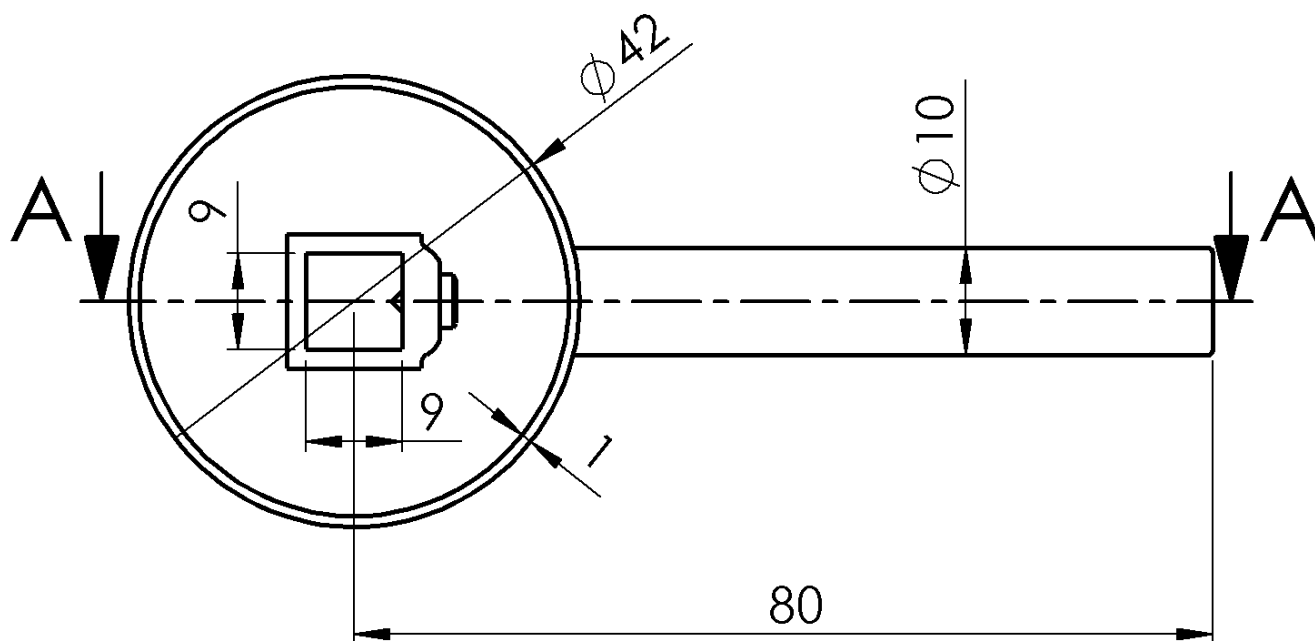

Objednací kód: RH156

Základní informace

Značka: Sapho

Parametry

Hmotnost / ks: 0.097 kg

Balení: 1 ks

Záruka: 2 roky

Technický list