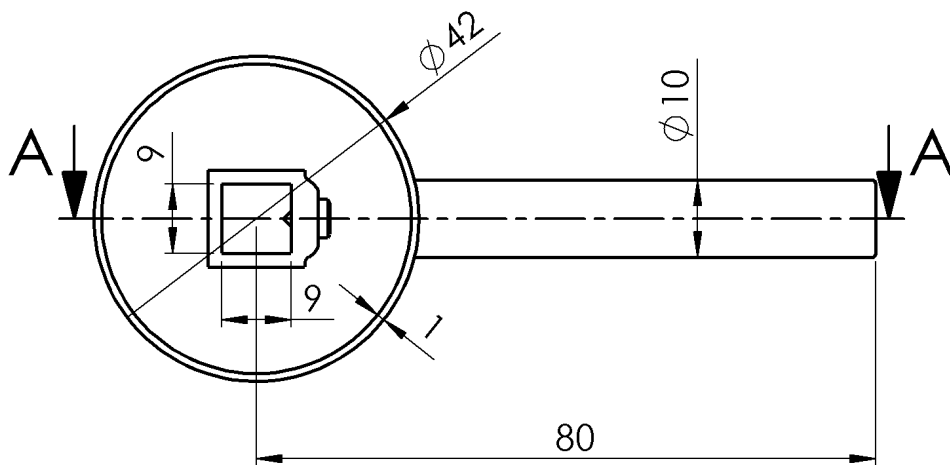

RHAPSODY páka, kartuše 35mm, chrom

Objednací kód: RH156

Parametry

Záruka: 2 roky

Technický list

ŘEZ A-A