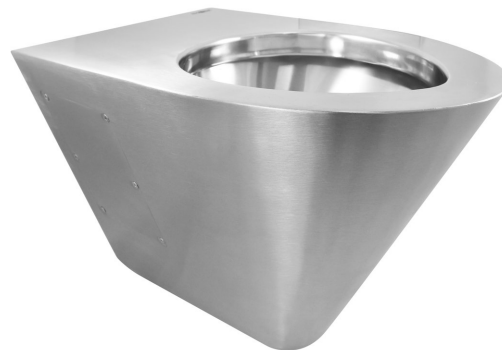

WC mísa závěsná 380x300x550 mm, nerez mat

NOFER[®]

Objednací kód: 13018.S

Základní informace

Značka: NOFER

Rozměry

Šířka: 355 mm

Výška: 380 mm

Hloubka: 550 mm

Parametry

Barva: Nerez mat

Materiál: Nerez

Tvar: Klasik

Hmotnost / ks: 12.8 kg

Záruka: 2 roky

Technický list