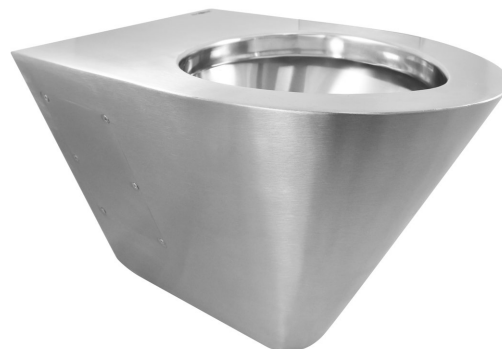

Závěsná WC mísa 380x300x550 mm, nerez mat

Objednací kód: 13018.S

Rozměry

Šířka: 355 mm
 Výška: 380 mm
 Hloubka: 550 mm

Parametry

Barva: Nerez mat
 Materiál: Nerez
 Záruka: 2 roky

Technický list