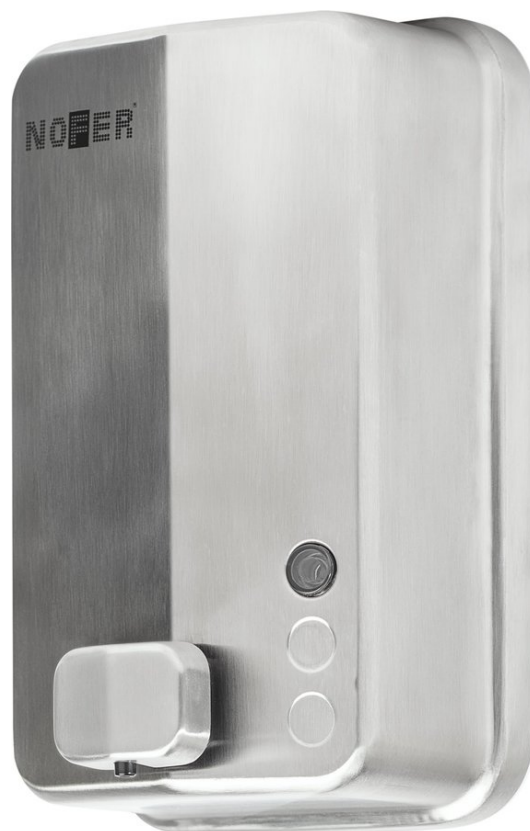

Dávkovač mýdla 1200ml, nerez mat

NOFER®

Objednací kód: 03050.S

Základní informace

Značka: NOFER

Rozměry

Šířka: 125 mm

Výška: 200 mm

Hloubka: 95 mm

Parametry

Barva: Nerez mat

Materiál: Nerez

Tvar: Hranaté

Druh: Dávkovač mýdla

Instalace: Vrtání

Objem dávkovače: 1200 ml

Hmotnost / ks: 0.8 kg

Záruka: 2 roky