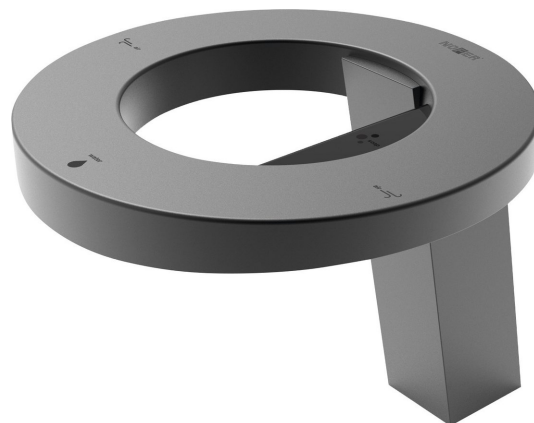

# CONCEPT stojánková senzorová baterie s dávkovačem mýdla a osoušečem rukou výška 188mm, černá

NOFER<sup>®</sup>

Objednací kód: 01901.N

## Rozměry

Šířka: 230 mm  
Výška: 188 mm  
Hloubka: 263 mm

## Parametry

Barva: Černá mat  
Materiál: Hliník  
Tvar: Kruhové  
Instalace: Stojánková  
Druh ovládní: Elektronické  
Ostatní: Bezdotykové ovládní  
Průtok (3 bar): 1.89 l/min  
Hmotnost / ks: 5.8 kg  
Záruka: 2 roky

# CONCEPT stojánková sensorová baterie s dávkovačem mýdla a osoušečem rukou výška 188mm, černá