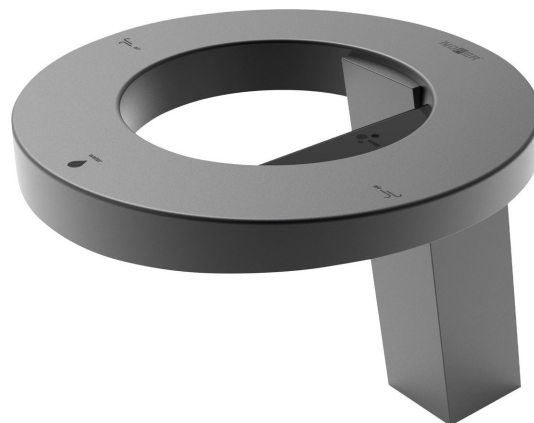

# CONCEPT stojánková sensorová baterie s dávkovačem mýdla a osoušečem rukou výška 188mm, černá

NOFER<sup>®</sup>

Objednací kód: 01901.N

## Rozměry

Šířka: 230 mm  
Výška: 188 mm  
Hloubka: 263 mm

## Parametry

Barva: Černá mat  
Materiál: Hliník  
Tvar: Kruhové  
Instalace: Stojánková  
Druh ovládní: Elektronické  
Ostatní: Bezdotykové ovládní  
Průtok (3 bar): 1.89 l/min  
Hmotnost / ks: 5.8 kg  
Záruka: 2 roky

# CONCEPT stojánková sensorová baterie s dávkovačem mýdla a osoušečem rukou výška 188mm, černá