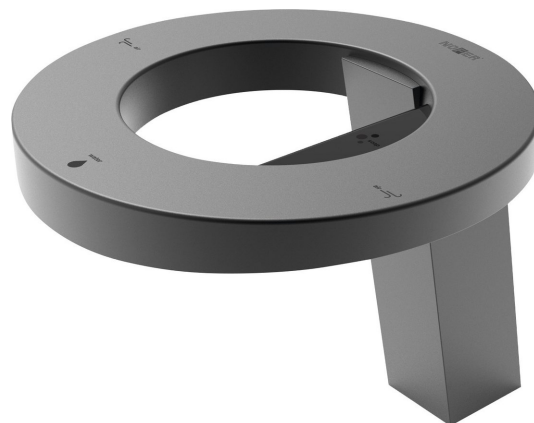

CONCEPT stojánková senzorová baterie s dávkovačem mýdla a osoušečem rukou výška 188mm, černá

NOFER[®]

Objednací kód: 01901.N

Základní informace

Značka: NOFER
Série: Senzorové

Rozměry

Šířka: 230 mm
Výška: 188 mm
Hloubka: 263 mm

Parametry

Barva: Černá mat
Materiál: Hliník
Tvar: Kruhové
Instalace: Stojánková
Druh ovládní: Elektronické
Ostatní: Bezdotykové ovládní
Průtok (3 bar): 1.89 l/min
Hmotnost / ks: 5.8 kg
Záruka: 2 roky

CONCEPT stojánková sensorová baterie s dávkovačem mýdla a osoušečem rukou výška 188mm, černá