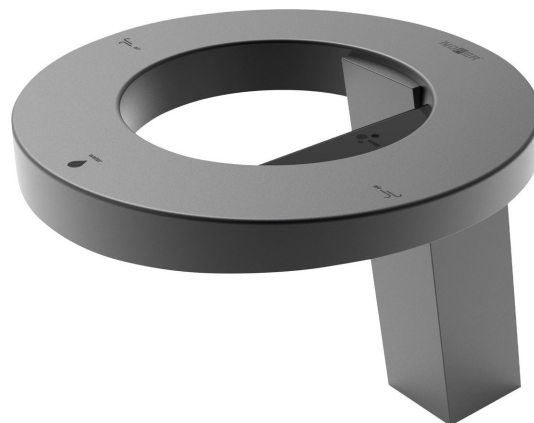

CONCEPT stojánková sensorová baterie s dávkovačem mýdla a osoušečem rukou výška 188mm, černá

NOFER[®]

Objednací kód: 01901.N

Základní informace

Značka: NOFER
Série: Senzorové

Rozměry

Šířka: 230 mm
Výška: 188 mm
Hloubka: 263 mm

Parametry

Barva: Černá mat
Materiál: Hliník
Tvar: Kruhové
Instalace: Stojánková
Druh ovládní: Elektronické
Ostatní: Bezdotykové ovládní
Průtok (3 bar): 1.89 l/min
Hmotnost / ks: 5.8 kg
Záruka: 2 roky

CONCEPT stojánková sensorová baterie s dávkovačem mýdla a osoušečem rukou výška 188mm, černá