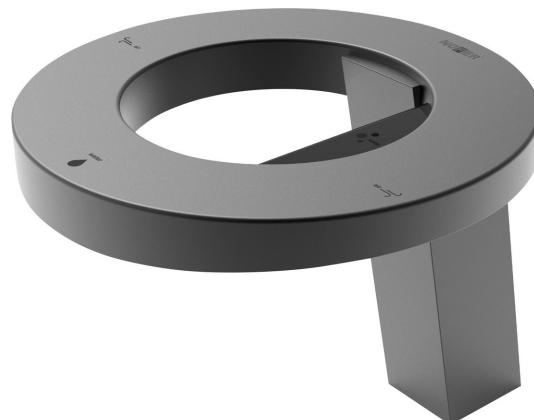

CONCEPT stojánková sensorová baterie s dávkovačem mýdla a osoušečem rukou, černá

Objednací kód: 01901.N

Rozměry

Šířka: 230 mm

Výška: 188 mm

Hloubka: 263 mm

Parametry

Záruka: 2 roky

Barva: Černá mat

Materiál: Hliník

Technický list