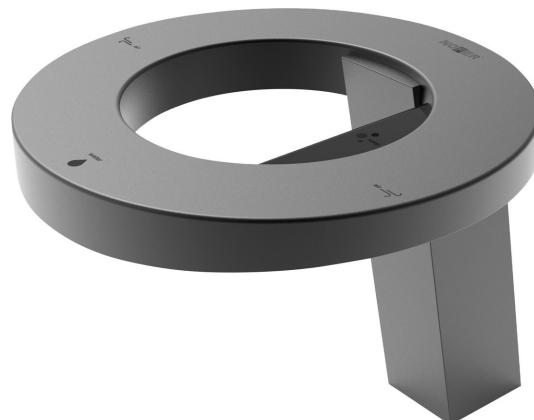

CONCEPT stojánková sensorová baterie s dávkovačem mýdla a osoušečem rukou, černá

Objednací kód: 01901.N

Rozměry

Šířka: 230 mm

Výška: 188 mm

Hloubka: 263 mm

Parametry

Barva: Černá mat

Materiál: Hliník

Záruka: 2 roky