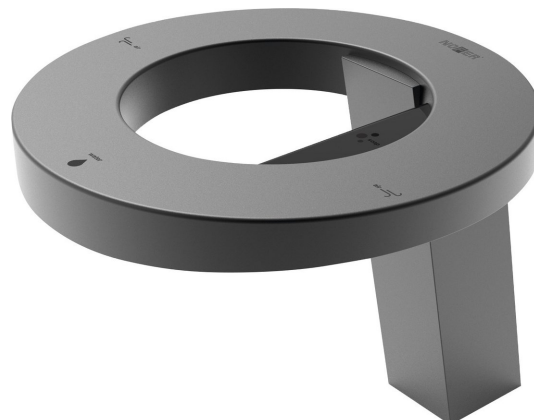

CONCEPT stojánková sensorová baterie s dávkovačem mýdla a osoušečem rukou výška 188mm, černá

Objednací kód: 01901.N

Rozměry

Šířka: 230 mm

Výška: 188 mm

Hloubka: 263 mm

Parametry

Barva: Černá mat

Materiál: Hliník

Záruka: 2 roky