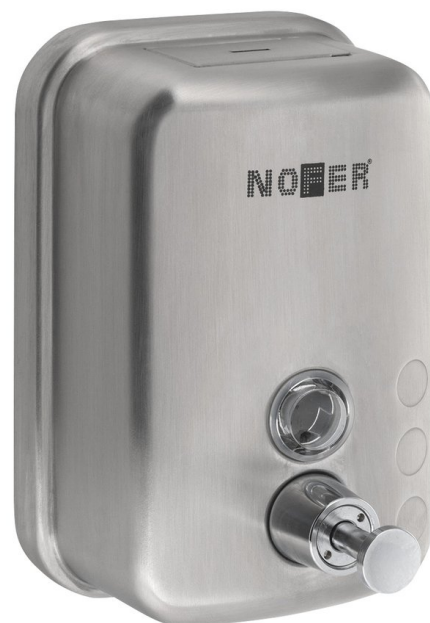

Dávkovač mýdla nástěnný 600ml, nerez mat

Objednací kód: 03001.06.S

Rozměry

Šířka: 98 mm
 Výška: 150 mm
 Hloubka: 101 mm

Parametry

Barva: Nerez mat
 Materiál: Nerez
 Záruka: 2 roky

Technický list