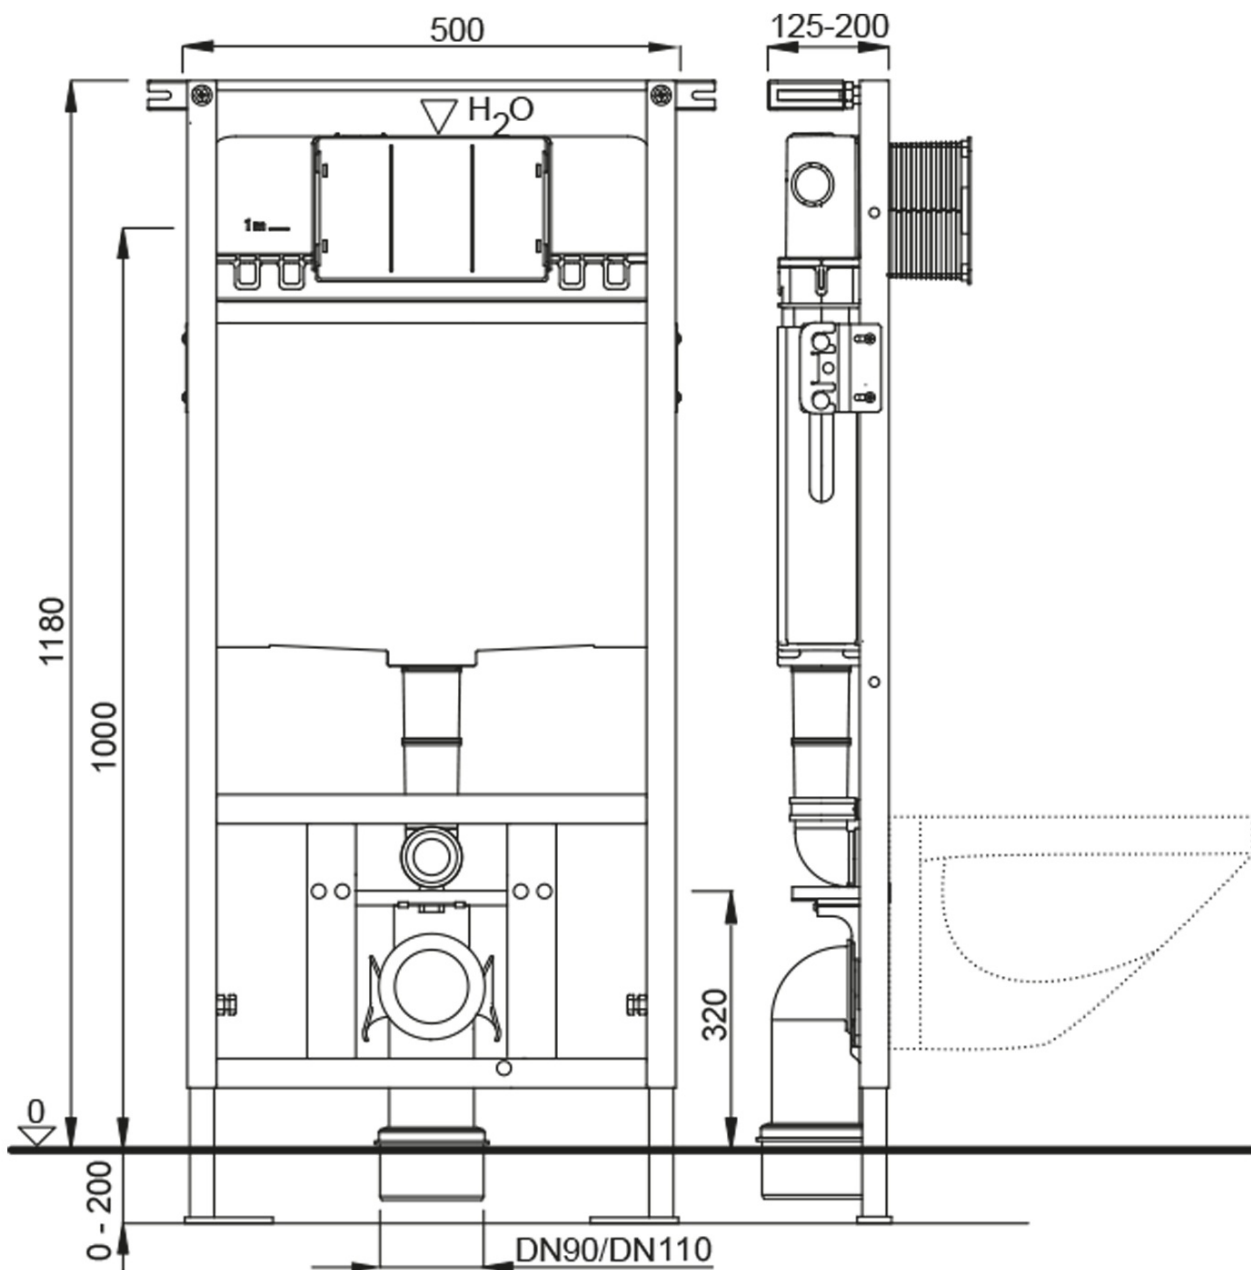

Závěsné WC PAULA s podomítkovou nádržkou a tlačítkem Schwab, černá mat

None

Objednací kód: TP325-51SM-SET5

Základní informace

Značka:

Rozměry

Šířka: 355 mm

Hloubka: 500 mm

Parametry

Barva: Černá

Materiál: Keramika

Technologie
splachování: Standard

Objem splachovací
vody: Splachování 3 l, Splachování 6 l

Tvar: Klasik

Výbava: WC set

Hmotnost / ks: 44.05 kg

Balení: 5 ks

Záruka: 2 roky

Technický list

Závěsné WC PAULA s podomítkovou nádržkou a tlačítkem Schwab,
černá mat

None

Závěsné WC PAULA s podomítkovou nádržkou a tlačítkem Schwab,
černá mat

None