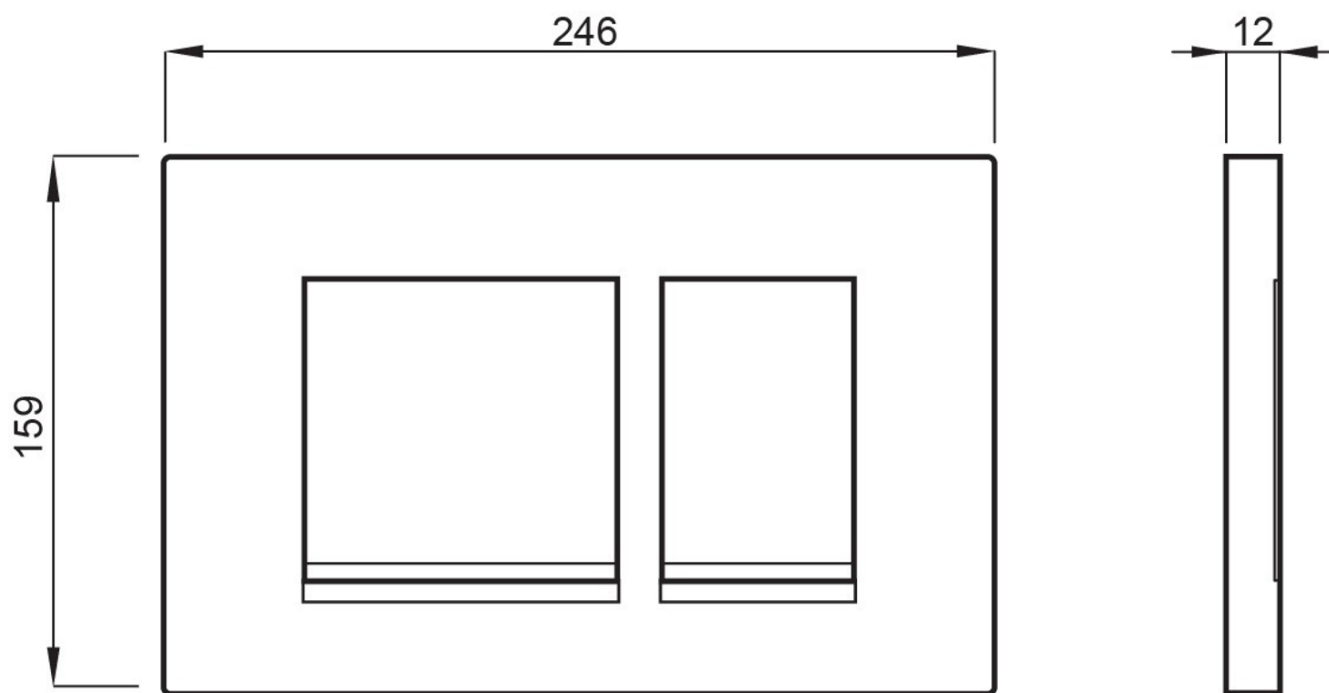

Závěsné WC PAULA s podomítkovou nádržkou a tlačítkem Schwab, černá mat

None

Objednací kód: TP325-51SM-SET5

Základní informace

Značka:

Rozměry

Šířka: 355 mm

Hloubka: 500 mm

Parametry

Barva: Černá

Materiál: Keramika

Technologie
splachování: Standard

Objem splachovací
vody: Splachování 3 l, Splachování 6 l

Tvar: Klasik

Výbava: WC set

Hmotnost / ks: 44.05 kg

Balení: 5 ks

Záruka: 2 roky

Technický list

Závěsné WC PAULA s podomítkovou nádržkou a tlačítkem Schwab,
černá mat

None

Závěsné WC PAULA s podomítkovou nádržkou a tlačítkem Schwab,
černá mat

None