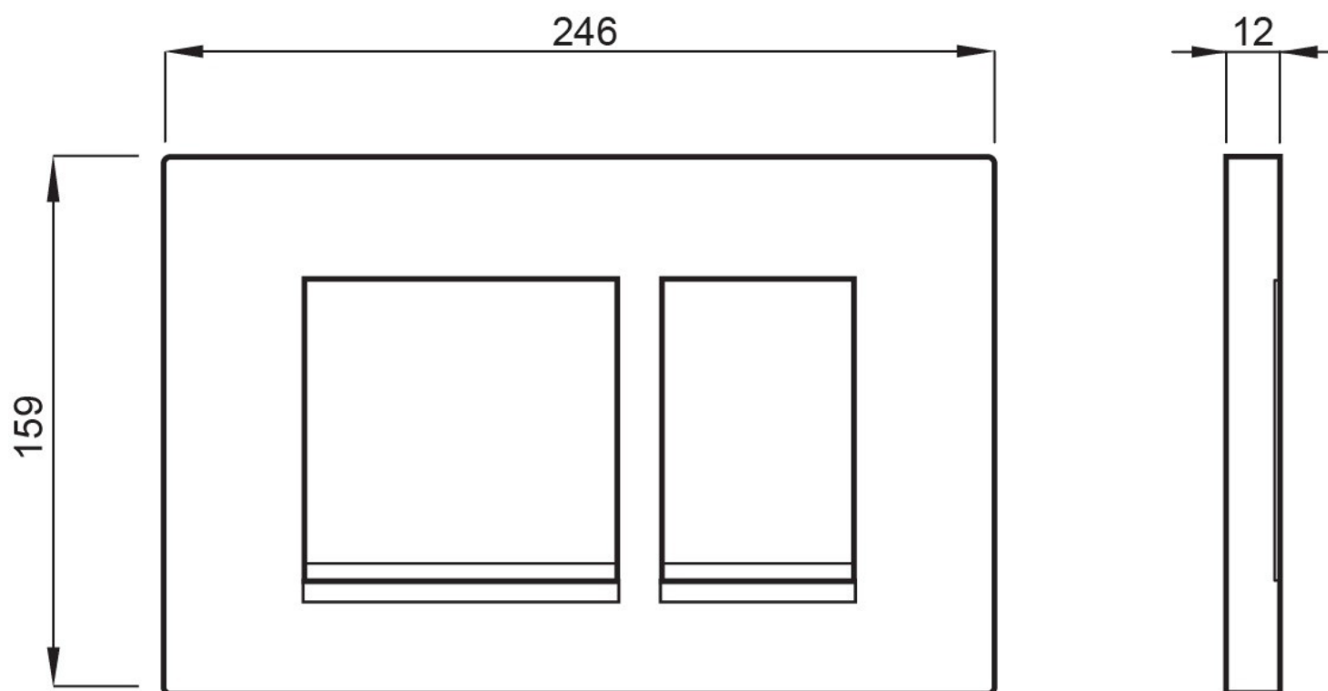

Závěsné WC AVVA Rimless s podomítkovou nádržkou a tlačítkem
Schwab, černá mat

None