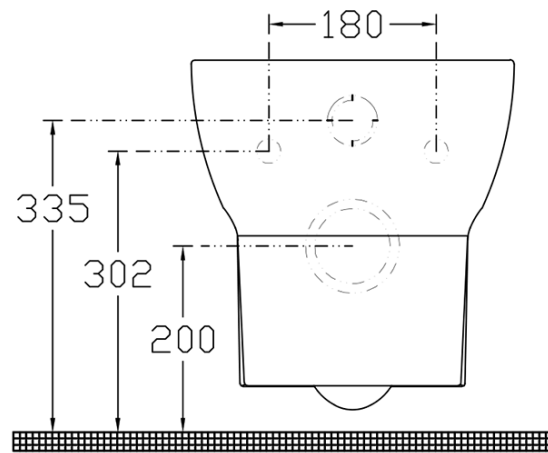

## Rozměry

Šířka: 347 mm

Hloubka: 500 mm

## Parametry

Barva: Bílá

Materiál: Keramika

Technologie  
splachování: Rimless

Objem splachovací  
vody: Splachování 4 l

Tvar: Klasik

Výbava: WC set

Hmotnost / ks: 46.55 kg

Balení: 5 ks

Záruka: 2 roky

Technický list

**ABSOLUTE závěsné WC Rimless s podomítkovou nádržkou a tlačítkem**  
**Schwab, bílá**

None

**ABSOLUTE závěsné WC Rimless s podomítkovou nádržkou a tlačítkem**  
**Schwab, bílá**