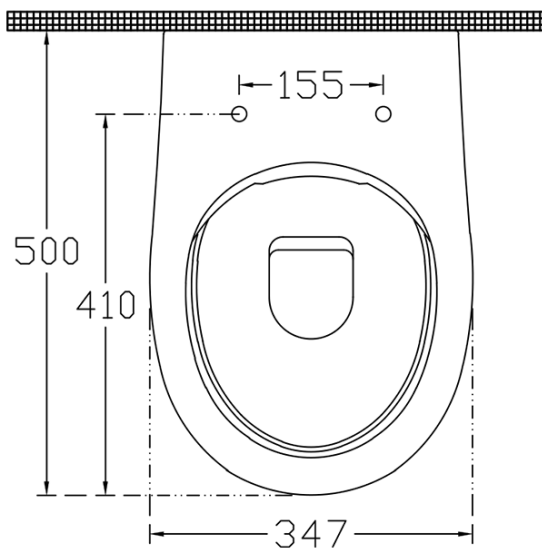

ABSOLUTE závěsné WC Rimless s podomítkovou nádržkou a tlačítkem
Schwab, bílá

None