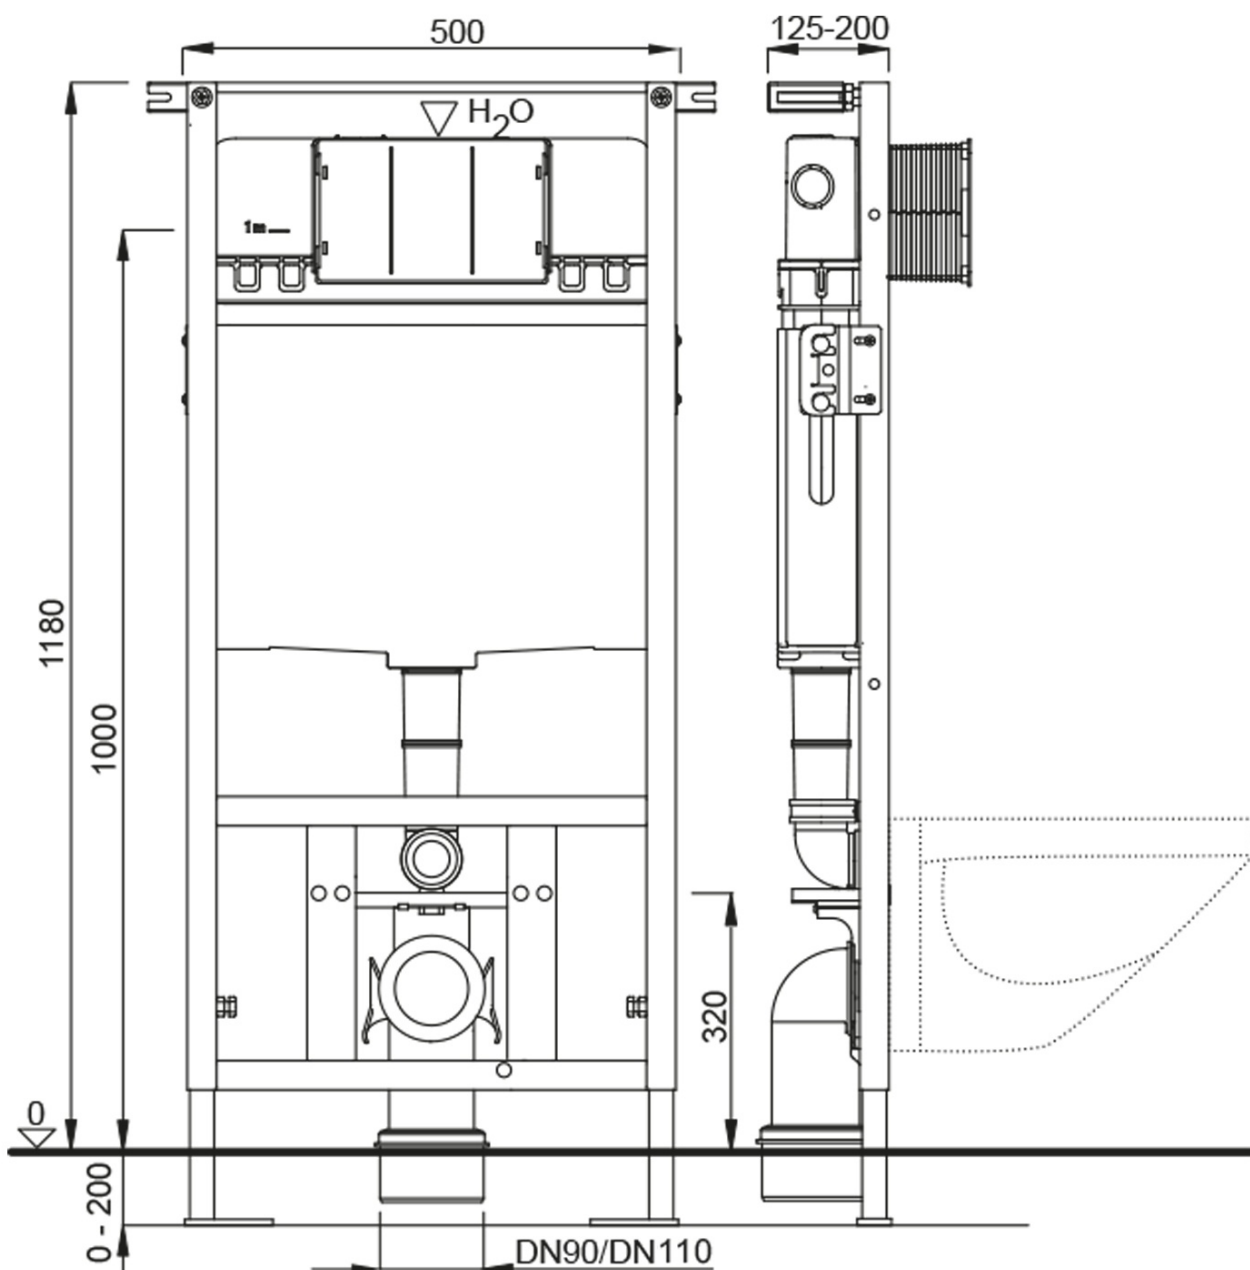

Technický list