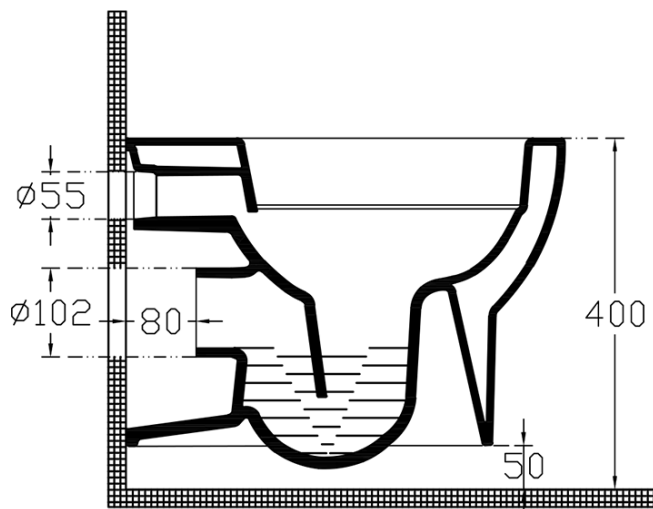

ABSOLUTE závěsné WC Rimless s podomítkovou nádržkou a tlačítkem
Schwab, bílá

None