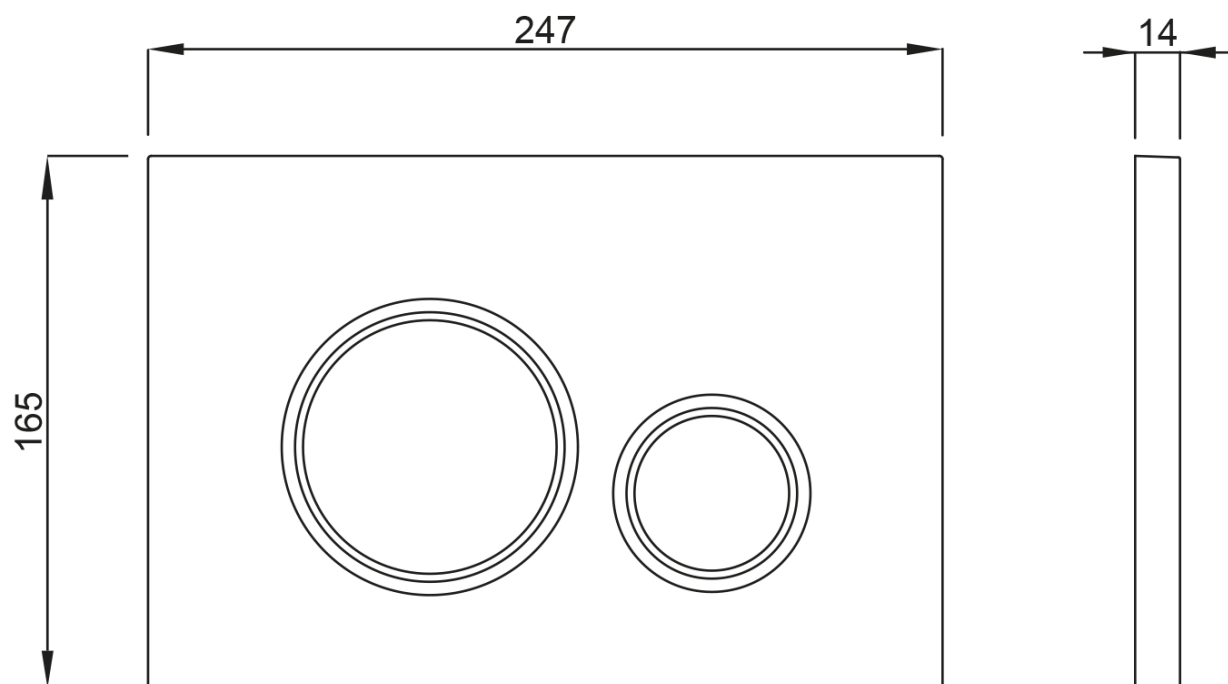

Závěsné WC BELLO Rimless s podomítkovou nádržkou a tlačítkem Schwab, bílá

None

Objednací kód: 100214-SET5

Základní informace

Značka:

Rozměry

Šířka: 355 mm

Hloubka: 530 mm

Parametry

Barva: Bílá

Materiál: Keramika

Technologie
splachování: Rimless

Objem splachovací
vody: Splachování 3 l, Splachování 6 l

Tvar: Hranaté

Výbava: Skryté uchycení, WC set

Hmotnost / ks: 43.75 kg

Balení: 5 ks

Záruka: 2 roky

Technický list

Závěsné WC BELLO Rimless s podomítkovou nádržkou a tlačítkem
Schwab, bílá

None

Závěsné WC BELLO Rimless s podomítkovou nádržkou a tlačítkem
Schwab, bílá

None