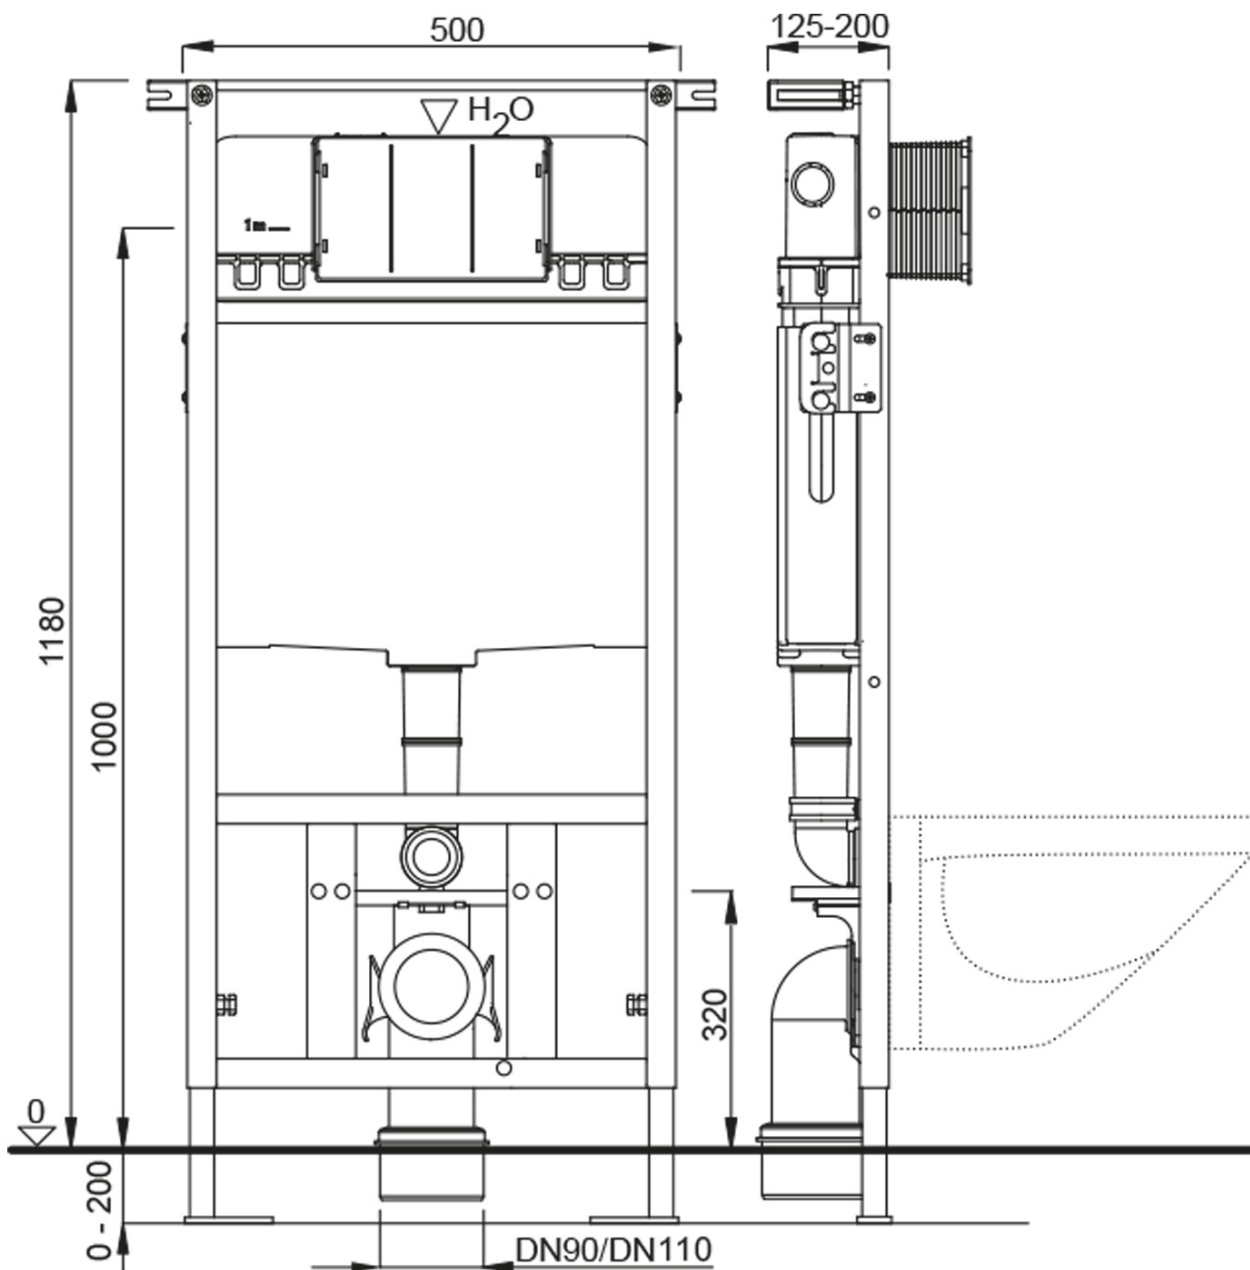

Závěsné WC BELLO Rimless s podomítkovou nádržkou a tlačítkem Schwab, bílá

None

Objednací kód: 100214-SET5

Základní informace

Značka:

Rozměry

Šířka: 355 mm

Hloubka: 530 mm

Parametry

Barva: Bílá

Materiál: Keramika

Technologie
splachování: Rimless

Objem splachovací
vody: Splachování 3 l, Splachování 6 l

Tvar: Hranaté

Výbava: Skryté uchycení, WC set

Hmotnost / ks: 43.75 kg

Balení: 5 ks

Záruka: 2 roky

Technický list

Závěsné WC BELLO Rimless s podomítkovou nádržkou a tlačítkem
Schwab, bílá

None

Závěsné WC BELLO Rimless s podomítkovou nádržkou a tlačítkem
Schwab, bílá

None