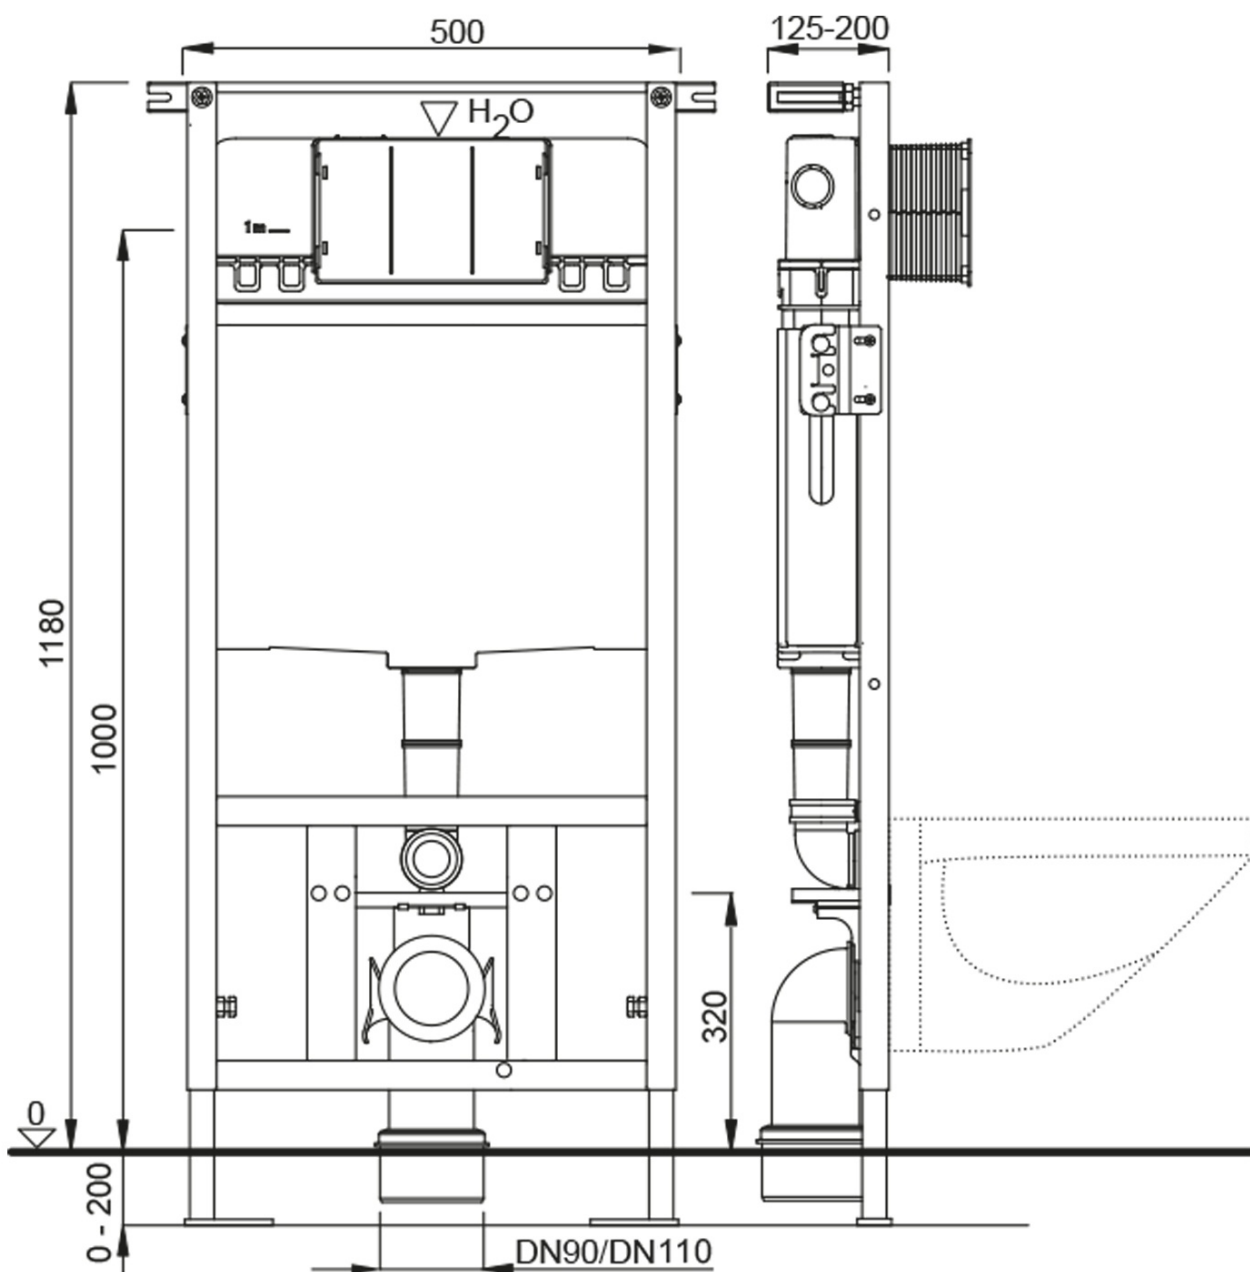

Závěsné WC BELLO Rimless s podomítkovou nádržkou a tlačítkem Schwab, bílá

None

Objednací kód: 100214-SET5

Základní informace

Značka:

Rozměry

Šířka: 355 mm

Hloubka: 530 mm

Parametry

Barva: Bílá

Materiál: Keramika

Technologie
splachování: Rimless

Objem splachovací
vody: Splachování 3 l, Splachování 6 l

Tvar: Hranaté

Výbava: Skryté uchycení, WC set

Hmotnost / ks: 43.75 kg

Balení: 5 ks

Záruka: 2 roky

Technický list

Závěsné WC BELLO Rimless s podomítkovou nádržkou a tlačítkem
Schwab, bílá

None

Závěsné WC BELLO Rimless s podomítkovou nádržkou a tlačítkem
Schwab, bílá

None