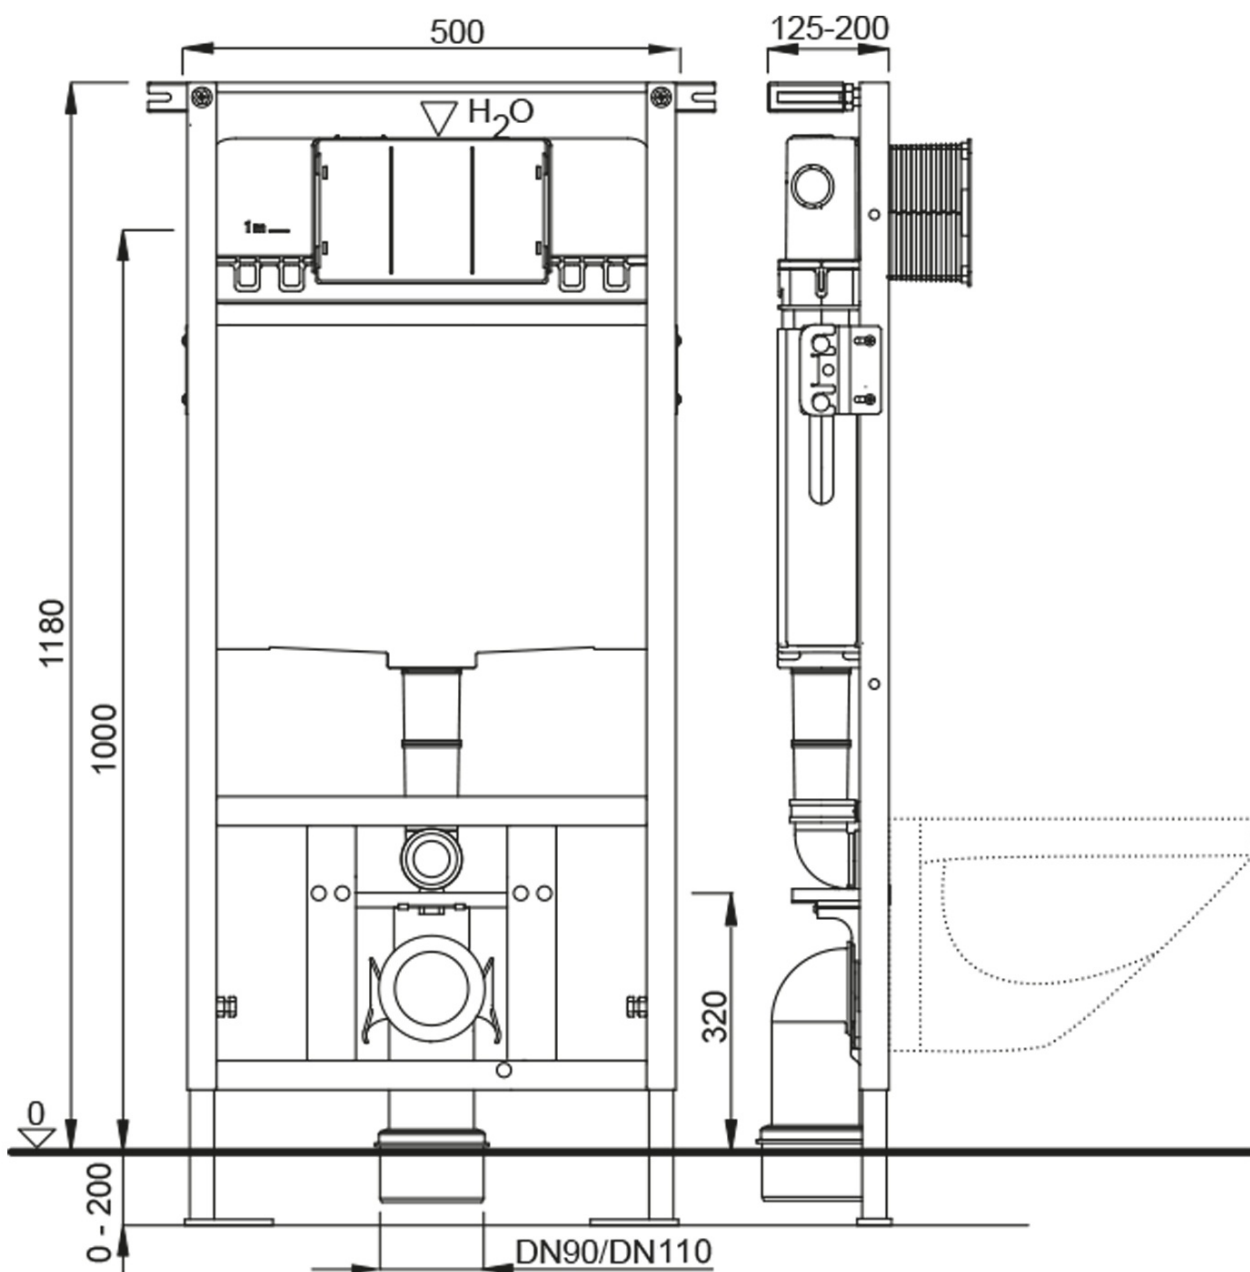

AVVA závěsné WC Rimless s podomítkovou nádržkou a tlačítkem Schwab, bílá

None

Objednací kód: 100314-SET5

Základní informace

Značka:

Rozměry

Šířka: 355 mm

Hloubka: 530 mm

Parametry

Barva: Bílá

Materiál: Keramika

Technologie
splachování: Rimless

Objem splachovací
vody: Splachování 3 l, Splachování 6 l

Tvar: Klasik

Výbava: Skryté uchycení, WC set

Hmotnost / ks: 43.5 kg

Balení: 5 ks

Záruka: 2 roky

Technický list

AVVA závěsné WC Rimless s podomítkovou nádržkou a tlačítkem
Schwab, bílá

None

AVVA závěsné WC Rimless s podomítkovou nádržkou a tlačítkem
Schwab, bílá

None