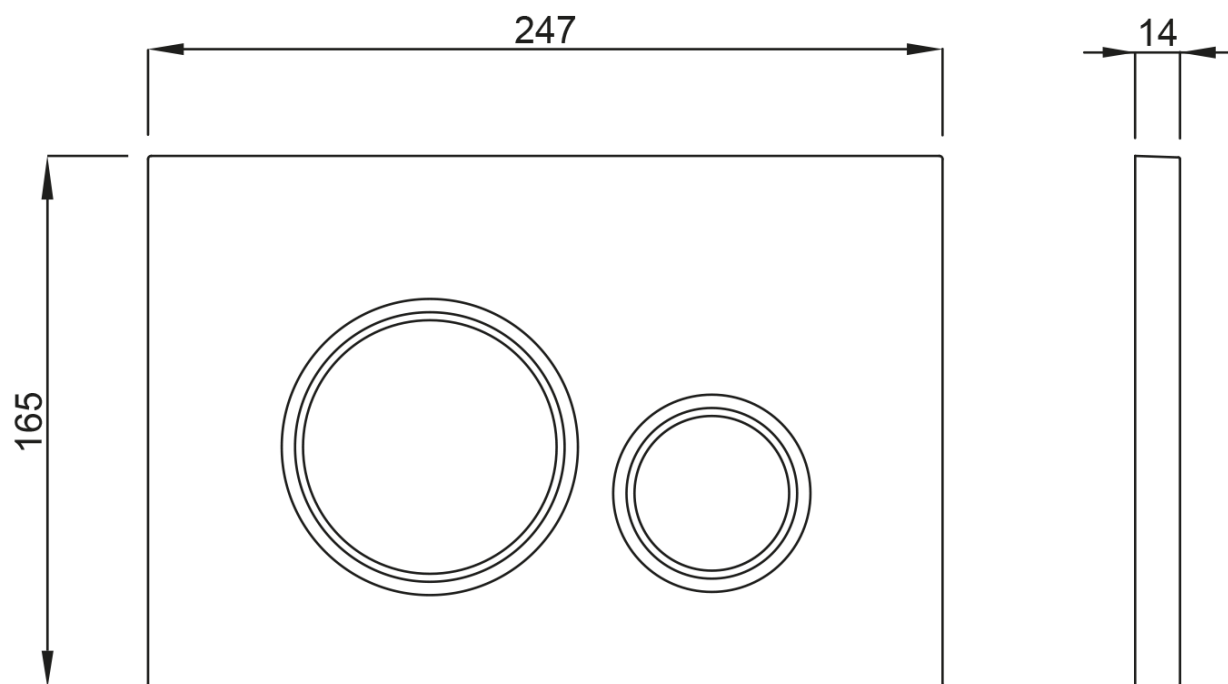

AVVA závěsné WC Rimless s podomítkovou nádržkou a tlačítkem Schwab, bílá

None

Objednací kód: 100314-SET5

Základní informace

Značka:

Rozměry

Šířka: 355 mm

Hloubka: 530 mm

Parametry

Barva: Bílá

Materiál: Keramika

Technologie
splachování: Rimless

Objem splachovací
vody: Splachování 3 l, Splachování 6 l

Tvar: Klasik

Výbava: Skryté uchycení, WC set

Hmotnost / ks: 43.5 kg

Balení: 5 ks

Záruka: 2 roky

Technický list

AVVA závěsné WC Rimless s podomítkovou nádržkou a tlačítkem
Schwab, bílá

None

AVVA závěsné WC Rimless s podomítkovou nádržkou a tlačítkem
Schwab, bílá

None