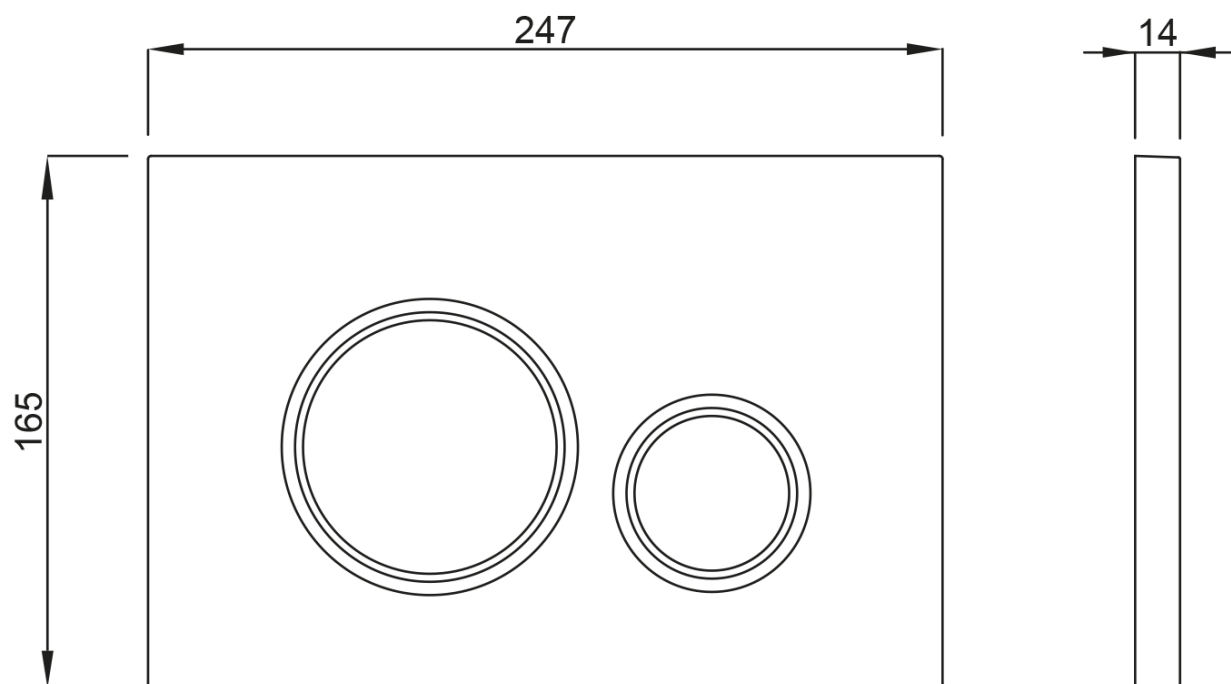

## Rozměry

Šířka: 355 mm

Hloubka: 530 mm

## Parametry

Barva: Bílá

Materiál: Keramika

Technologie  
splachování: Rimless

Objem splachovací  
vody: Splachování 3 l, Splachování 6 l

Tvar: Klasik

Výbava: Skryté uchycení, WC set

Hmotnost / ks: 43.5 kg

Balení: 5 ks

Záruka: 2 roky

Technický list

Závěsné WC AVVA Rimless s podomítkovou nádržkou a tlačítkem  
Schwab, bílá

None

**Závěsné WC AVVA Rimless s podomítkovou nádržkou a tlačítkem  
Schwab, bílá**

None