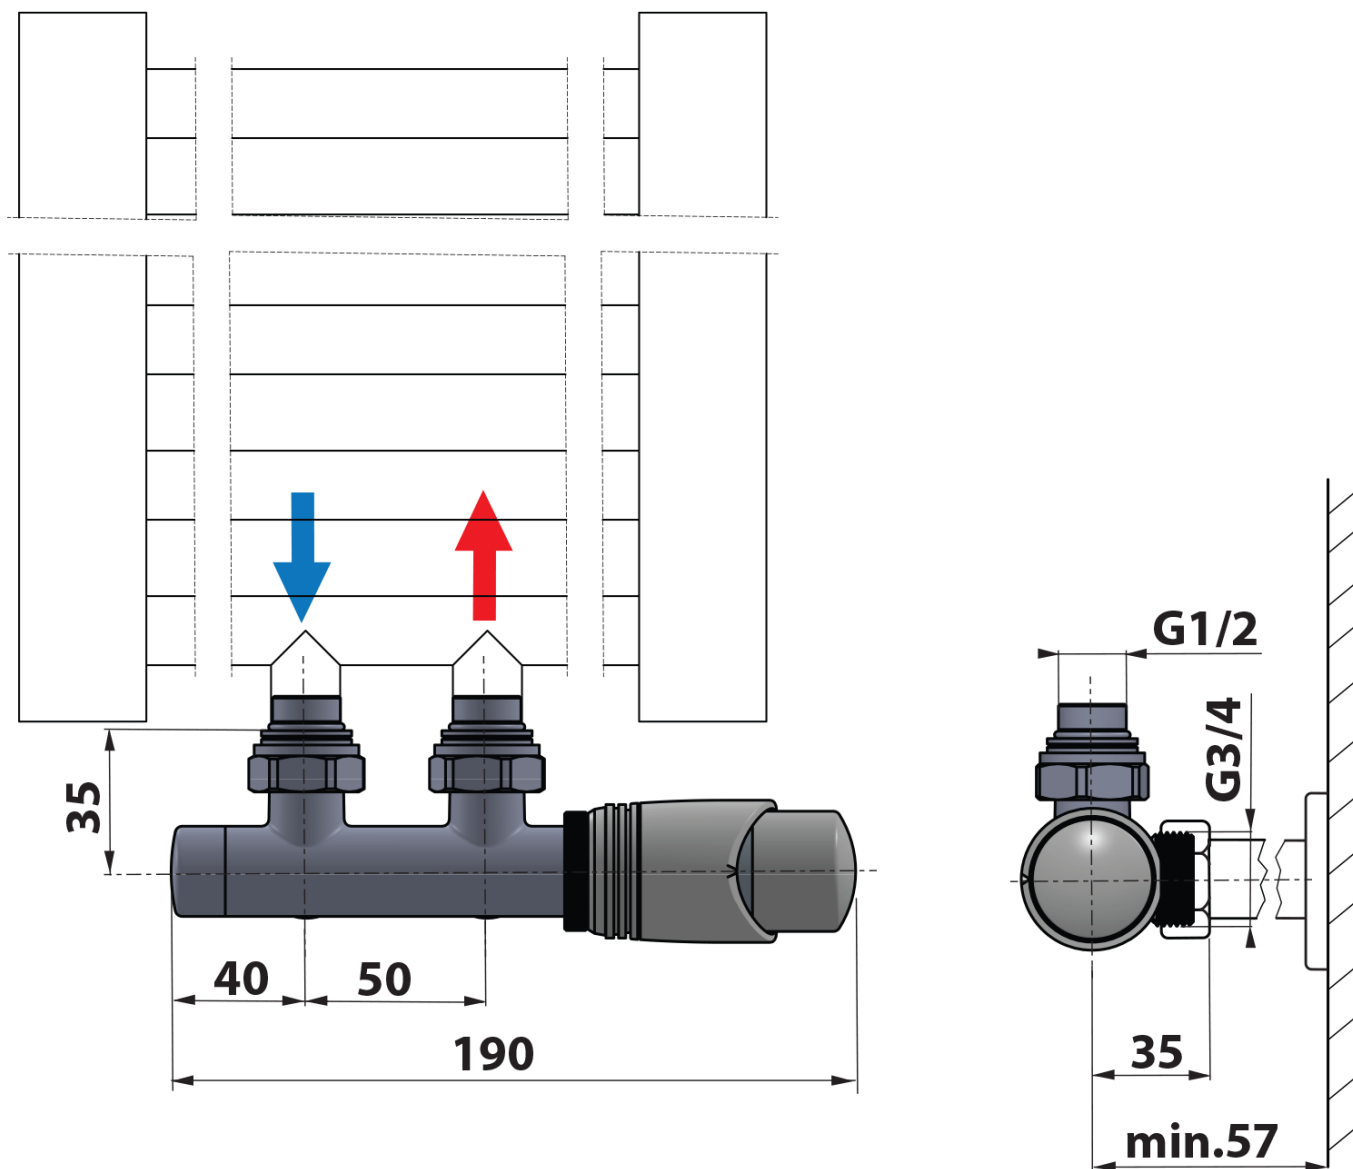

WICHER přípojovací sada termostatická pro středové připojení 50mm, černá mat

BRUCKNER

Objednací kód: 600.311.6

Základní informace

Značka: Bruckner

Parametry

Barva: Černá mat

Možnost vytápění: Ústřední vytápění

Výbava: Středové 50 mm, Termostat, hlavice vlevo,
Termostat, hlavice vpravo

Hmotnost / ks: 1.01 kg

Záruka: 2 roky

Doporučujeme přikoupit

1 ks WICHER krycí rozeta pro středové připojení 50mm, černá mat (Objednací kód: 600.315.6)

Náhradní díly

WICHER hlavice pro středové připojení 50mm, provedení černá mat (Objednací kód: ND600.311.6)

Technický list

WICHER připojovací sada termostatická pro středové
připojení 50mm, černá mat

BRUCKNER