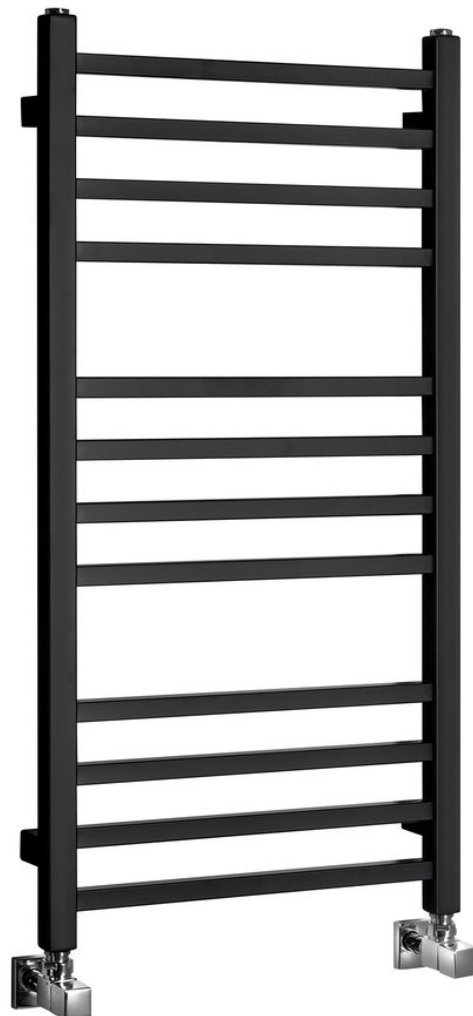

Objednací kód: IR400B

## Základní informace

Značka: Sapho  
Série: METRO

## Rozměry

Šířka: 450 mm  
Výška: 890 mm  
Objem: 2.7 l

## Parametry

Barva: Černá mat  
Materiál: Ocel  
Tvar: Tvar H  
Doporučená el. topná tyč: 200 W  
Možnost vytápění: Elektrické vytápění, Kombinované vytápění, Ústřední vytápění  
Rozteč připojení: 420 mm  
Výkon: 266 W  
Teplotní spád: 75/65/20 °C  
Hmotnost / ks: 6.6 kg  
Balení: 1 ks  
Záruka: 2 roky