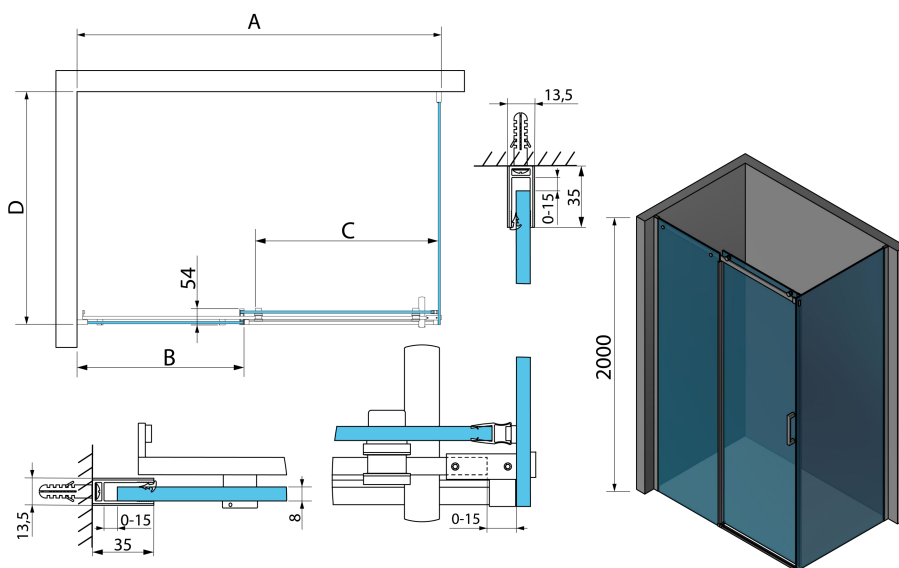

## THRON boční stěna, 900 mm, čiré sklo

Objednací kód: TL3090

### Rozměry

Výška: 2000 mm

Hloubka: 900 mm

## Technický list

MODEL	A	B	C	D
TL1070-500x	990-1020	458mm	396mm	680-695
TL1080-500x	990-1020	458mm	396mm	780-795
TL1090-500x	990-1020	458mm	396mm	880-895
TL1010-500x	990-1020	458mm	396mm	980-995
TL1170-500x	1090-1110	508mm	446mm	680-695
TL1180-500x	1090-1110	508mm	446mm	780-795
TL1190-500x	1090-1110	508mm	446mm	880-895
TL1110-500x	1090-1110	508mm	446mm	980-995
TL1270-500x	1190-1210	558mm	496mm	680-695
TL1280-500x	1190-1210	558mm	496mm	780-795
TL1290-500x	1190-1210	558mm	496mm	880-895
TL1210-500x	1190-1210	558mm	496mm	980-995
TL1370-500x	1290-1310	608mm	546mm	680-695
TL1380-500x	1290-1310	608mm	546mm	780-795

MODEL	A	B	C	D
TL1390-500x	1290-1310	608mm	546mm	880-895
TL1310-500x	1290-1310	608mm	546mm	980-995
TL1470-500x	1390-1410	658mm	596mm	680-695
TL1480-500x	1390-1410	658mm	596mm	780-795
TL1490-500x	1390-1410	658mm	596mm	880-895
TL1410-500x	1390-1410	658mm	596mm	980-995
TL1570-500x	1490-1510	708mm	646mm	680-695
TL1580-500x	1490-1510	708mm	646mm	780-795
TL1590-500x	1490-1510	708mm	646mm	880-895
TL1510-500x	1490-1510	708mm	646mm	980-995
TL1670-500x	1590-1610	808mm	646mm	680-695
TL1680-500x	1590-1610	808mm	646mm	780-795
TL1690-500x	1590-1610	808mm	646mm	880-895
TL1610-500x	1590-1610	808mm	646mm	980-995