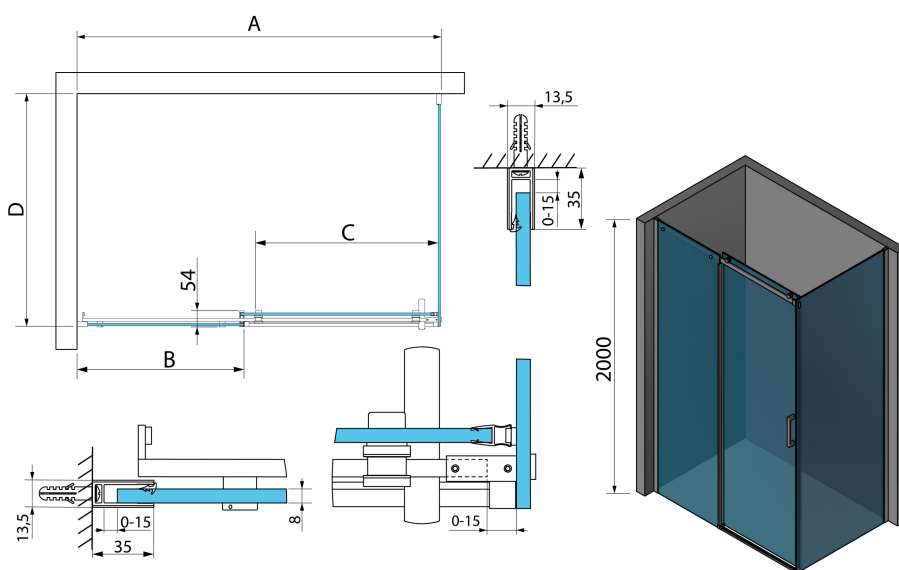

THRON boční stěna, 800 mm, čiré sklo

Objednací kód: TL3080

Rozměry

Výška: 2000 mm

Hloubka: 800 mm

Parametry

Záruka: 3 roky

Technický list

MODEL	A	B	C	D
TL1070-500x	990-1020	458mm	396mm	680-695
TL1080-500x	990-1020	458mm	396mm	780-795
TL1090-500x	990-1020	458mm	396mm	880-895
TL1010-500x	990-1020	458mm	396mm	980-995
TL1170-500x	1090-1110	508mm	446mm	680-695
TL1180-500x	1090-1110	508mm	446mm	780-795
TL1190-500x	1090-1110	508mm	446mm	880-895
TL1110-500x	1090-1110	508mm	446mm	980-995
TL1270-500x	1190-1210	558mm	496mm	680-695
TL1280-500x	1190-1210	558mm	496mm	780-795
TL1290-500x	1190-1210	558mm	496mm	880-895
TL1210-500x	1190-1210	558mm	496mm	980-995
TL1370-500x	1290-1310	608mm	546mm	680-695
TL1380-500x	1290-1310	608mm	546mm	780-795

MODEL	A	B	C	D
TL1390-500x	1290-1310	608mm	546mm	880-895
TL1310-500x	1290-1310	608mm	546mm	980-995
TL1470-500x	1390-1410	658mm	596mm	680-695
TL1480-500x	1390-1410	658mm	596mm	780-795
TL1490-500x	1390-1410	658mm	596mm	880-895
TL1410-500x	1390-1410	658mm	596mm	980-995
TL1570-500x	1490-1510	708mm	646mm	680-695
TL1580-500x	1490-1510	708mm	646mm	780-795
TL1590-500x	1490-1510	708mm	646mm	880-895
TL1510-500x	1490-1510	708mm	646mm	980-995
TL1670-500x	1590-1610	808mm	646mm	680-695
TL1680-500x	1590-1610	808mm	646mm	780-795
TL1690-500x	1590-1610	808mm	646mm	880-895
TL1610-500x	1590-1610	808mm	646mm	980-995