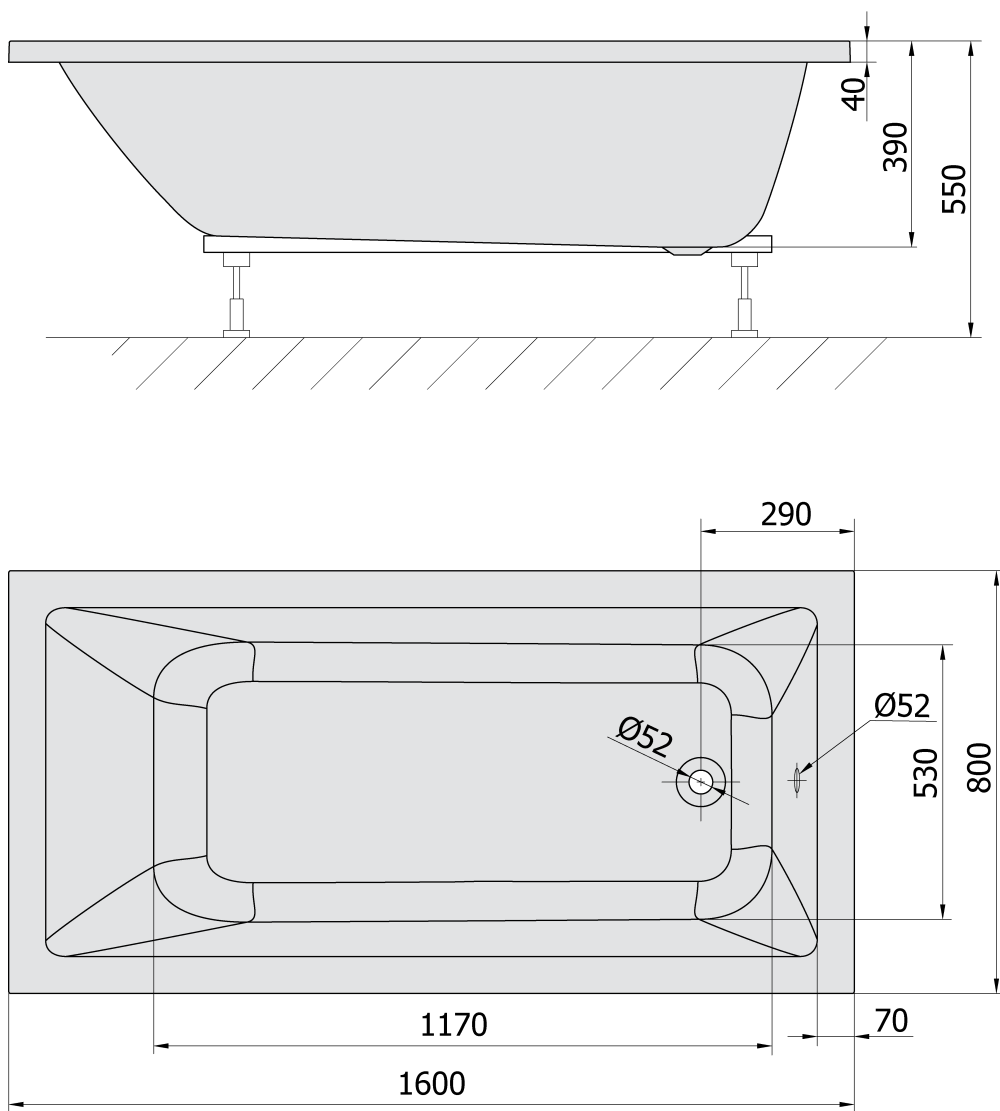

Objednací kód: 71722

Základní informace

Značka: Polysan

Rozměry

Délka: 1600 mm

Šířka: 800 mm

Výška: 390 mm

Objem: 206 l

Parametry

Barva: Bílá

Jiné barevné provedení: Dle vzorníku

Materiál: Akrylát

Tvar: Obdélníkové

Instalace: Vestavná (k obezdění)

Průměr odpadu: 52 mm

Vlastnosti: Výška okraje 40 mm (Standard)

Balení neobsahuje: Sifon, Vanová souprava

Hmotnost / ks: 17.0 kg

Balení: 1 ks

Záruka: 10 let

Doporučujeme přikoupit

1 ks Podstavec k akrylátové vaně Polysan, 51,5cm, pár (Objednací kód: PO60-60)

Technický list

VOLUME 206L