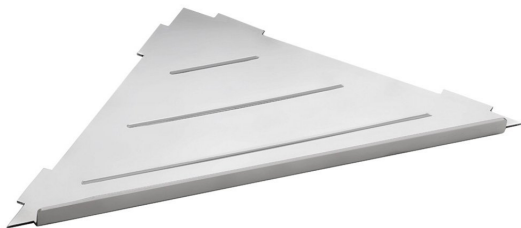

Objednací kód: XJ615

**Základní informace**

Značka: Sapho  
Série: SMART

**Rozměry**

Délka: 297 mm  
Šířka: 297 mm  
Výška: 15 mm  
Hloubka: 210 mm

**Parametry**

Barva: Chrom  
Materiál: Nerez  
Tvar: Hranaté  
Druh: Polička: rohová  
Instalace: Do spár obkladů  
Hmotnost / ks: 0.55 kg  
Balení: 1 ks  
Záruka: 2 roky