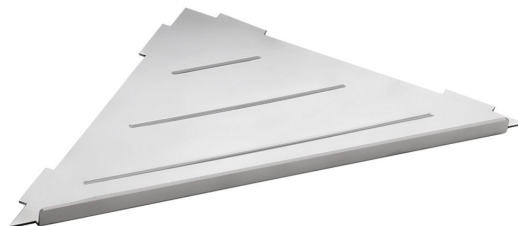

Objednací kód: XJ615

**Základní informace**

Značka: Sapho  
Série: SMART

**Rozměry**

Délka: 297 mm  
Šířka: 297 mm  
Výška: 15 mm  
Hloubka: 210 mm

**Parametry**

Barva: Chrom  
Materiál: Nerez  
Tvar: Hranaté  
Druh: Polička: rohová  
Instalace: Do spár obkladů  
Hmotnost / ks: 0.55 kg  
Balení: 1 ks  
Záruka: 2 roky