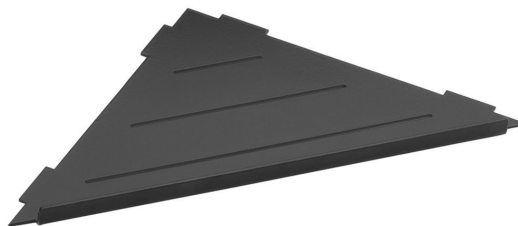

Objednací kód: XJ615B

Základní informace

Značka: Sapho
Série: SMART

Rozměry

Délka: 297 mm
Šířka: 297 mm
Výška: 15 mm
Hloubka: 210 mm

Parametry

Barva: Černá
Materiál: Nerez
Tvar: Hranaté
Druh: Polička: rohová
Instalace: Do spár obkladů
Hmotnost / ks: 0.55 kg
Balení: 1 ks
Záruka: 2 roky