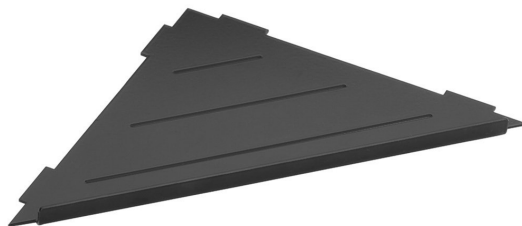

Objednací kód: XJ615B

#### Základní informace

Značka: Sapho  
Série: SMART

#### Rozměry

Délka: 297 mm  
Šířka: 297 mm  
Výška: 15 mm  
Hloubka: 210 mm

#### Parametry

Barva: Černá  
Materiál: Nerez  
Tvar: Hranaté  
Druh: Polička: rohová  
Instalace: Do spár obkladů  
Hmotnost / ks: 0.55 kg  
Balení: 1 ks  
Záruka: 2 roky