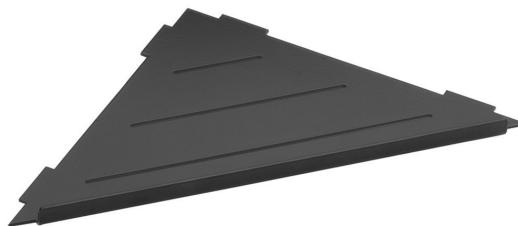

Objednací kód: XJ615B

**Základní informace**

Značka: Sapho  
Série: SMART

**Rozměry**

Délka: 297 mm  
Šířka: 297 mm  
Výška: 15 mm  
Hloubka: 210 mm

**Parametry**

Barva: Černá  
Materiál: Nerez  
Tvar: Hranaté  
Druh: Polička: rohová  
Instalace: Do spár obkladů  
Hmotnost / ks: 0.55 kg  
Balení: 1 ks  
Záruka: 2 roky