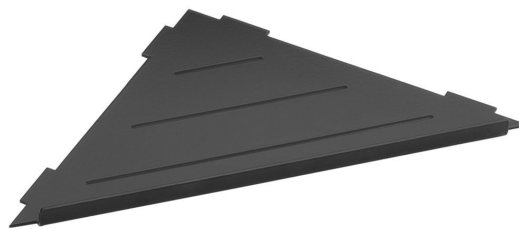

SMART rohová police do spár 297x15x210mm, černá mat

Objednací kód: XJ615B

Rozměry

Délka: 297 mm
 Šířka: 297 mm
 Výška: 15 mm
 Hloubka: 210 mm

Parametry

Barva: Černá
 Materiál: Nerez
 Záruka: 2 roky

Technický list