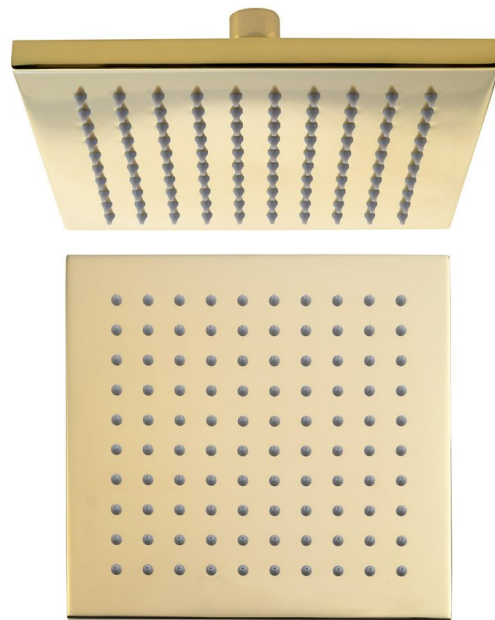

Hlavová sprcha, 195x195mm, zlato

SAPHO

Objednací kód: SF316

Základní informace

Značka: Sapho

Rozměry

Šířka: 195 mm

Výška: 14 mm

Hloubka: 195 mm

Parametry

Barva: Zlato

Materiál: Mosaz

Tvar: Hranaté

Instalace: 1 cesta

Funkce sprchy: Déšť

Ostatní: AntiCalc, PVD povrchová úprava

Hmotnost / ks: 2.86 kg

Balení: 1 ks

Záruka: 2 roky