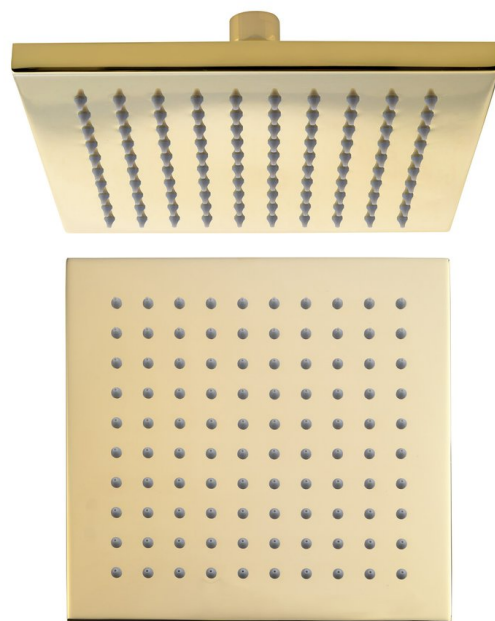

Hlavová sprcha, 195x195mm, zlato

SAPHO

Objednací kód: SF316

Základní informace

Značka: Sapho

Rozměry

Šířka: 195 mm

Výška: 14 mm

Hloubka: 195 mm

Parametry

Barva: Zlato

Materiál: Mosaz

Tvar: Hranaté

Instalace: 1 cesta

Funkce sprchy: Déšť

Ostatní: AntiCalc, PVD povrchová úprava

Hmotnost / ks: 2.86 kg

Balení: 1 ks

Záruka: 2 roky