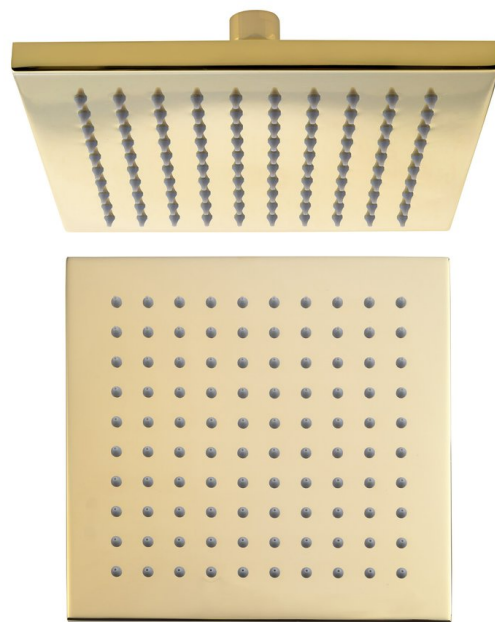

## Hlavová sprcha, 195x195mm, zlato

Objednací kód: SF316

### Rozměry

Šířka: 195 mm

Výška: 14 mm

Hloubka: 195 mm

### Parametry

Barva: Zlato

Materiál: Mosaz

Záruka: 2 roky