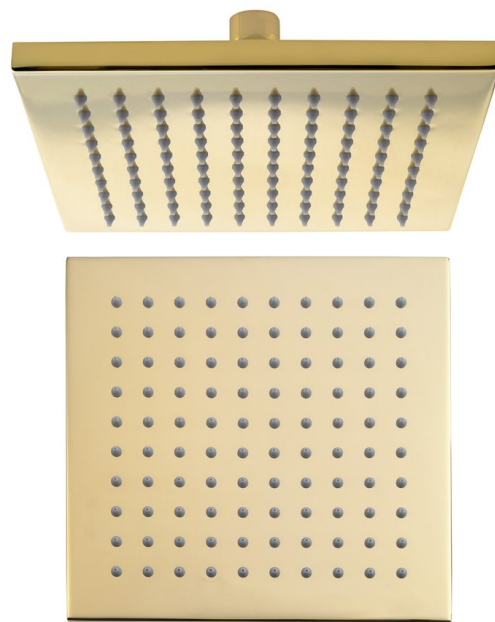

Hlavová sprcha, 195x195mm, zlato

Objednací kód: SF316

Rozměry

Šířka: 195 mm

Výška: 14 mm

Hloubka: 195 mm

Parametry

Barva: Zlato

Materiál: Mosaz

Záruka: 2 roky