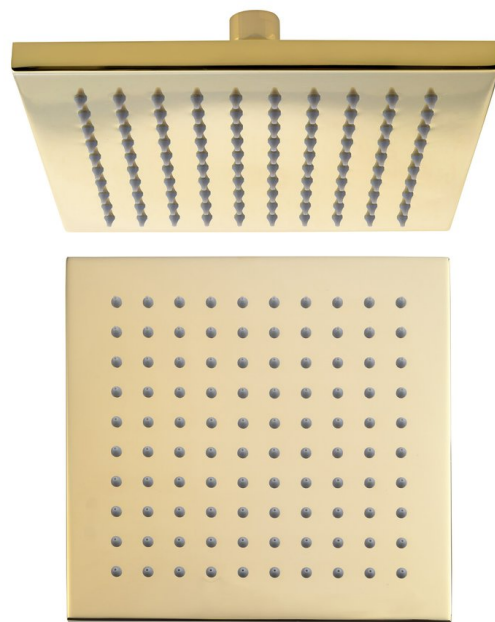

## Hlavová sprcha, 195x195mm, zlato

Objednací kód: SF316

### Rozměry

Šířka: 195 mm

Výška: 14 mm

Hloubka: 195 mm

### Parametry

Záruka: 2 roky

Barva: Zlato

Materiál: Mosaz