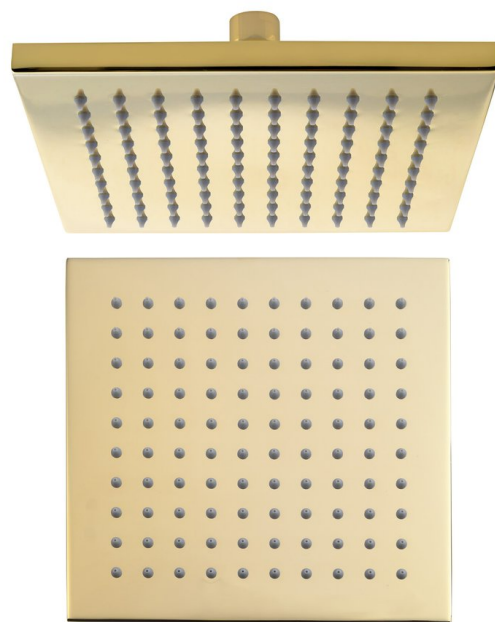

Hlavová sprcha, 195x195mm, zlato

 SAPHO

Objednací kód: SF316

Rozměry

Šířka: 195 mm

Výška: 14 mm

Hloubka: 195 mm

Parametry

Barva: Zlato

Materiál: Mosaz

Záruka: 2 roky

Technický list