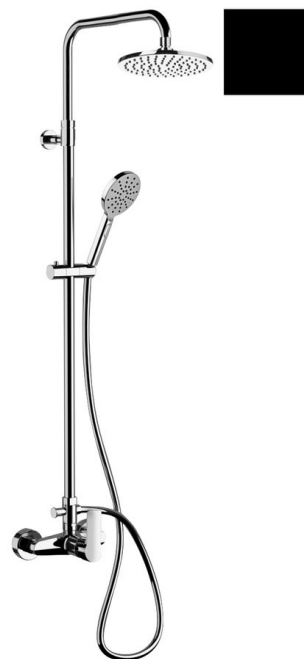

## PAX sprchový sloup s pákovou baterií, černá

Objednací kód: XA139/15

### Rozměry

Šířka: 200 mm  
 Výška: 1670 mm  
 Hloubka: 450 mm

### Parametry

Barva: Černá mat  
 Materiál: Mosaz  
 Záruka: 6 let