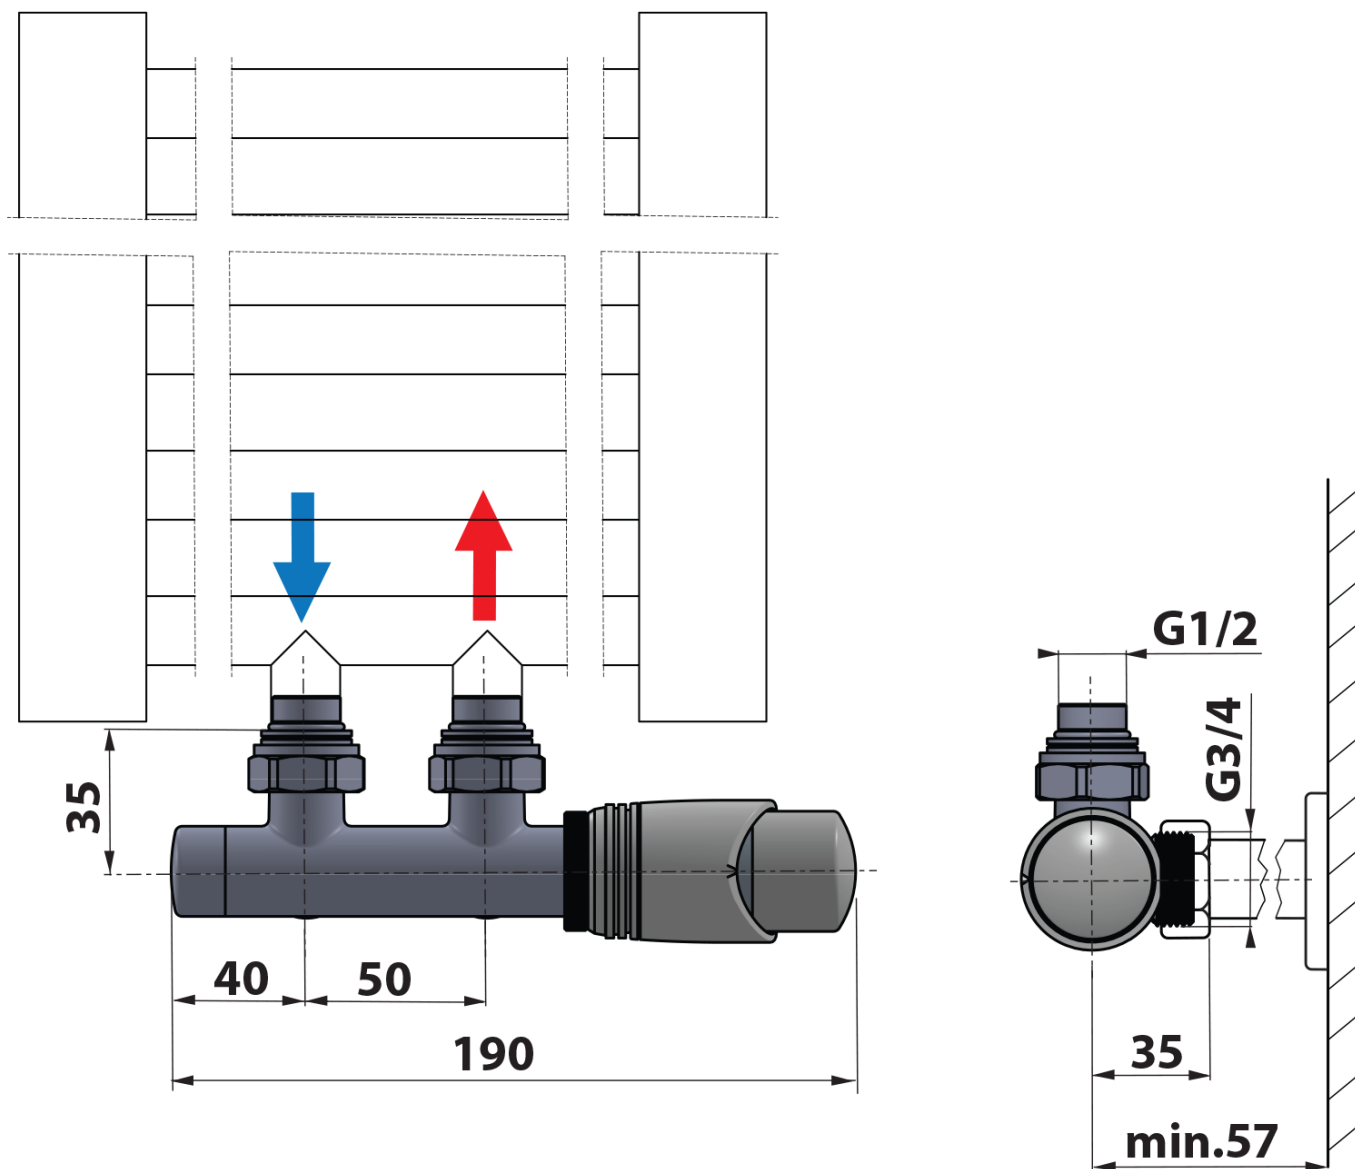

# WICHER přípojovací sada termostatická pro středové připojení 50mm, provedení chrom

**BRUCKNER**

Objednací kód: 600.311.1

## Parametry

Barva: Chrom

Možnost vytápění: Ústřední vytápění

Výbava: Středové 50 mm, Termostat, hlavice vlevo,  
Termostat, hlavice vpravo

Hmotnost / ks: 1.01 kg

Záruka: 2 roky

## Doporučujeme přikoupit

1 ks WICHER krycí rozeta pro středové připojení 50mm, chrom (Objednací kód: 600.315.1)

## Náhradní díly

WICHER hlavice pro středové připojení 50mm, provedení chrom (Objednací kód: ND600.311.1)

Technický list

WICHER připojovací sada termostatická pro středové  
připojení 50mm, provedení chrom