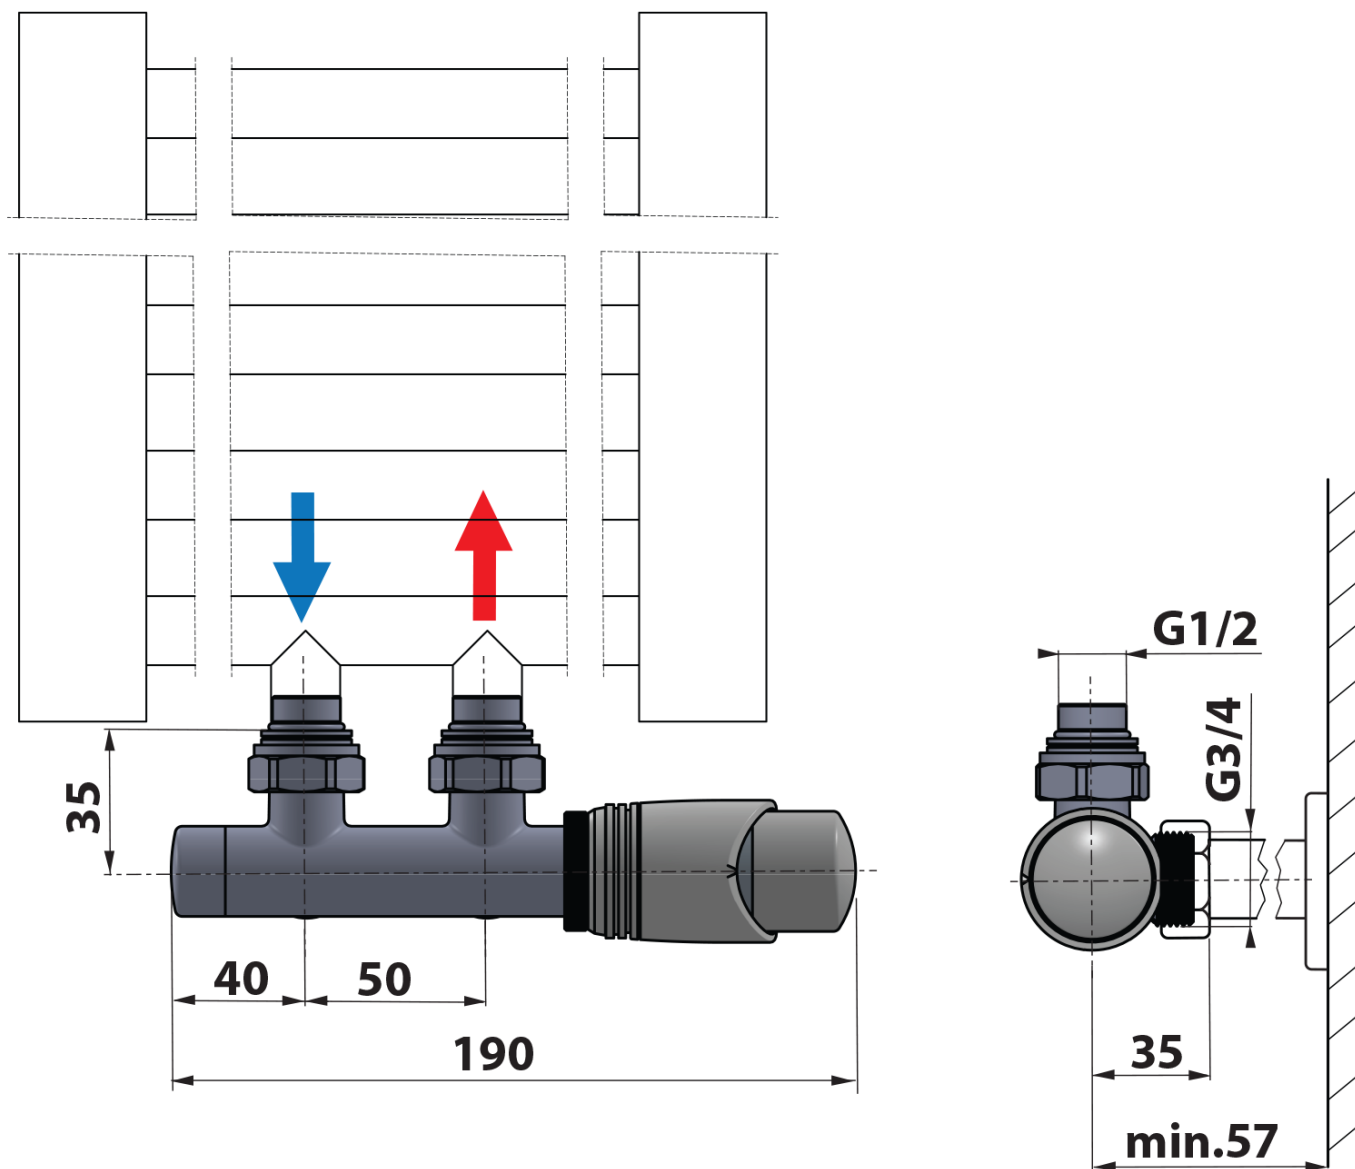

WICHER připojovací sada termostatická pro středové připojení 50mm, provedení bílá

BRUCKNER

Objednací kód: 600.311.4

Základní informace

Značka: Bruckner

Parametry

Barva: Bílá

Možnost vytápění: Ústřední vytápění

Výbava: Středové 50 mm, Termostat, hlavice vlevo,
Termostat, hlavice vpravo

Hmotnost / ks: 1.01 kg

Záruka: 2 roky

Doporučujeme přikoupit

1 ks WICHER krycí rozeta pro středové připojení 50mm, bílá (Objednací kód: 600.315.4)

Náhradní díly

WICHER hlavice pro středové připojení 50mm, provedení bílá (Objednací kód: ND600.311.4)

Technický list

WICHER připojovací sada termostatická pro středové
připojení 50mm, provedení bílá

BRUCKNER