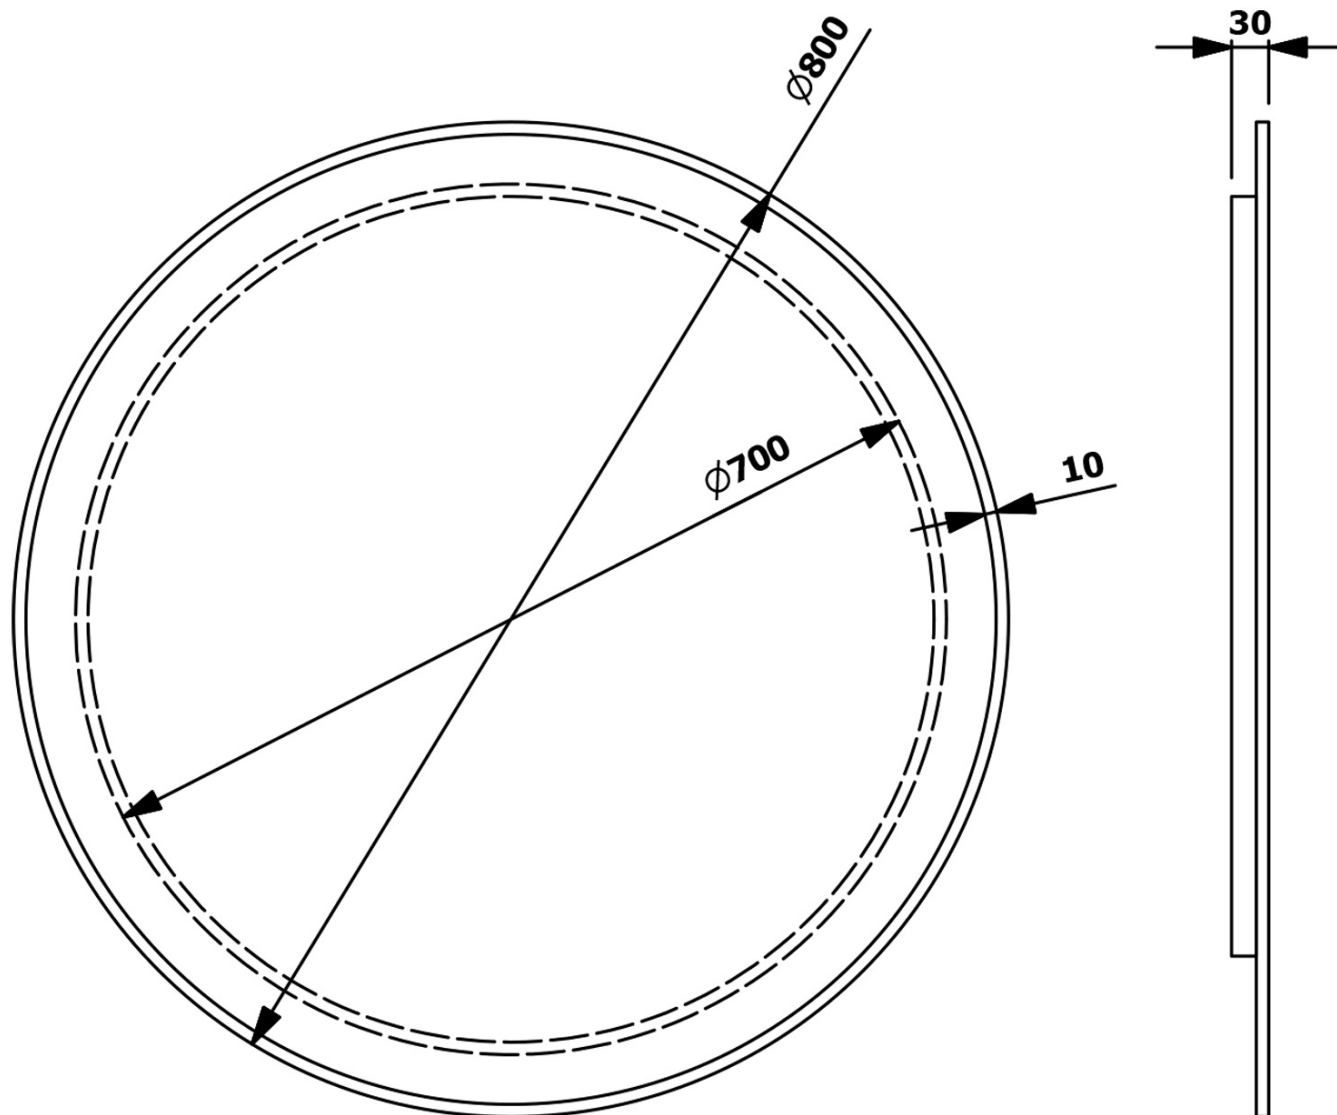

SHARON kulaté zrcadlo s LED podsvícením a s policí ø 80cm, černá mat ((E28904CI-01)

Objednací kód: 31255CI-01

Základní informace

Značka: Sapho
Série: SHARON

Rozměry

Průměr: 800 mm
Šířka: 800 mm
Výška: 800 mm

Parametry

Typ zrcadla: Zrcadla podsvícená, Zrcadla s policí
Tvar: Kruh
Ovládání světla: Není součástí
Stupeň krytí: IP44
Příkon: 20 W
Barva LED: Denní bílá (4 000 - 5 000 K)
Svítivost: 891 lm
Životnost (LED): 36000 hod.
Hmotnost / ks: 10.1 kg
Balení: 2 ks
Záruka: 2 roky

Technický list

SHARON kulaté zrcadlo s LED podsvícením a s policí ø
80cm, černá mat ((E28904CI-01)

SAPHO