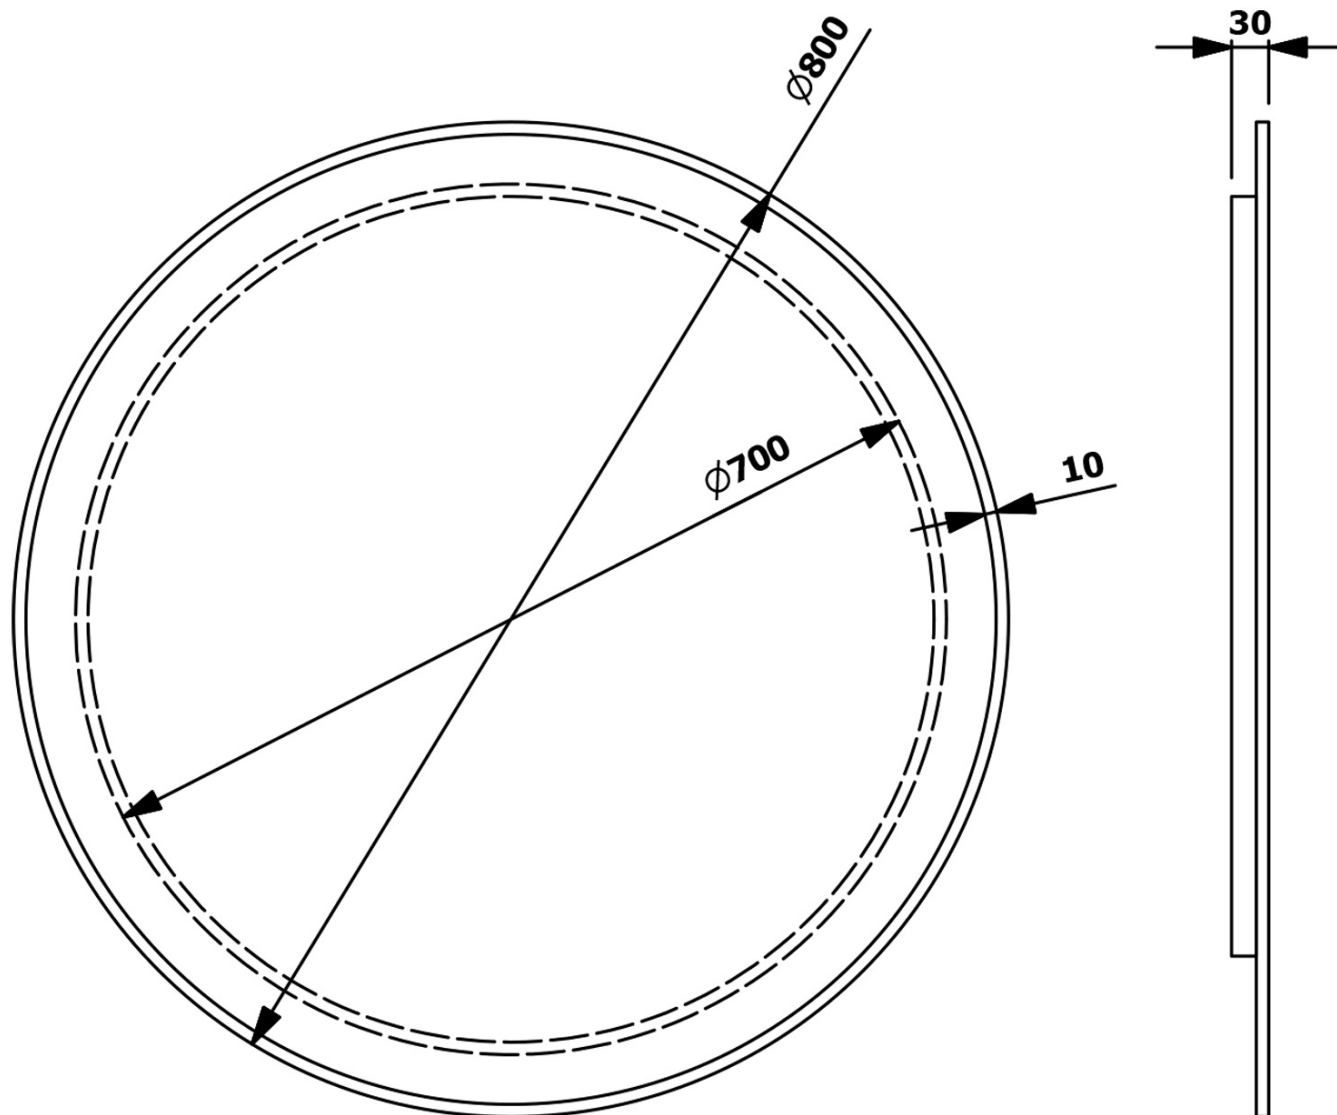

**SHARON kulaté zrcadlo s LED podsvícením a s policí ø
80cm, černá mat ((E28904CI-01)**

Objednací kód: 31255CI-01

Základní informace

Značka: Sapho
Série: SHARON

Rozměry

Průměr: 800 mm
Šířka: 800 mm
Výška: 800 mm

Parametry

Typ zrcadla: Zrcadla podsvícená, Zrcadla s policí
Tvar: Kruh
Ovládání světla: Není součástí
Stupeň krytí: IP44
Příkon: 20 W
Barva LED: Denní bílá (4 000 - 5 000 K)
Svítivost: 891 lm
Životnost (LED): 36000 hod.
Hmotnost / ks: 10.1 kg
Balení: 2 ks
Záruka: 2 roky

Technický list

SHARON kulaté zrcadlo s LED podsvícením a s policí ø
80cm, černá mat ((E28904CI-01)

SAPHO