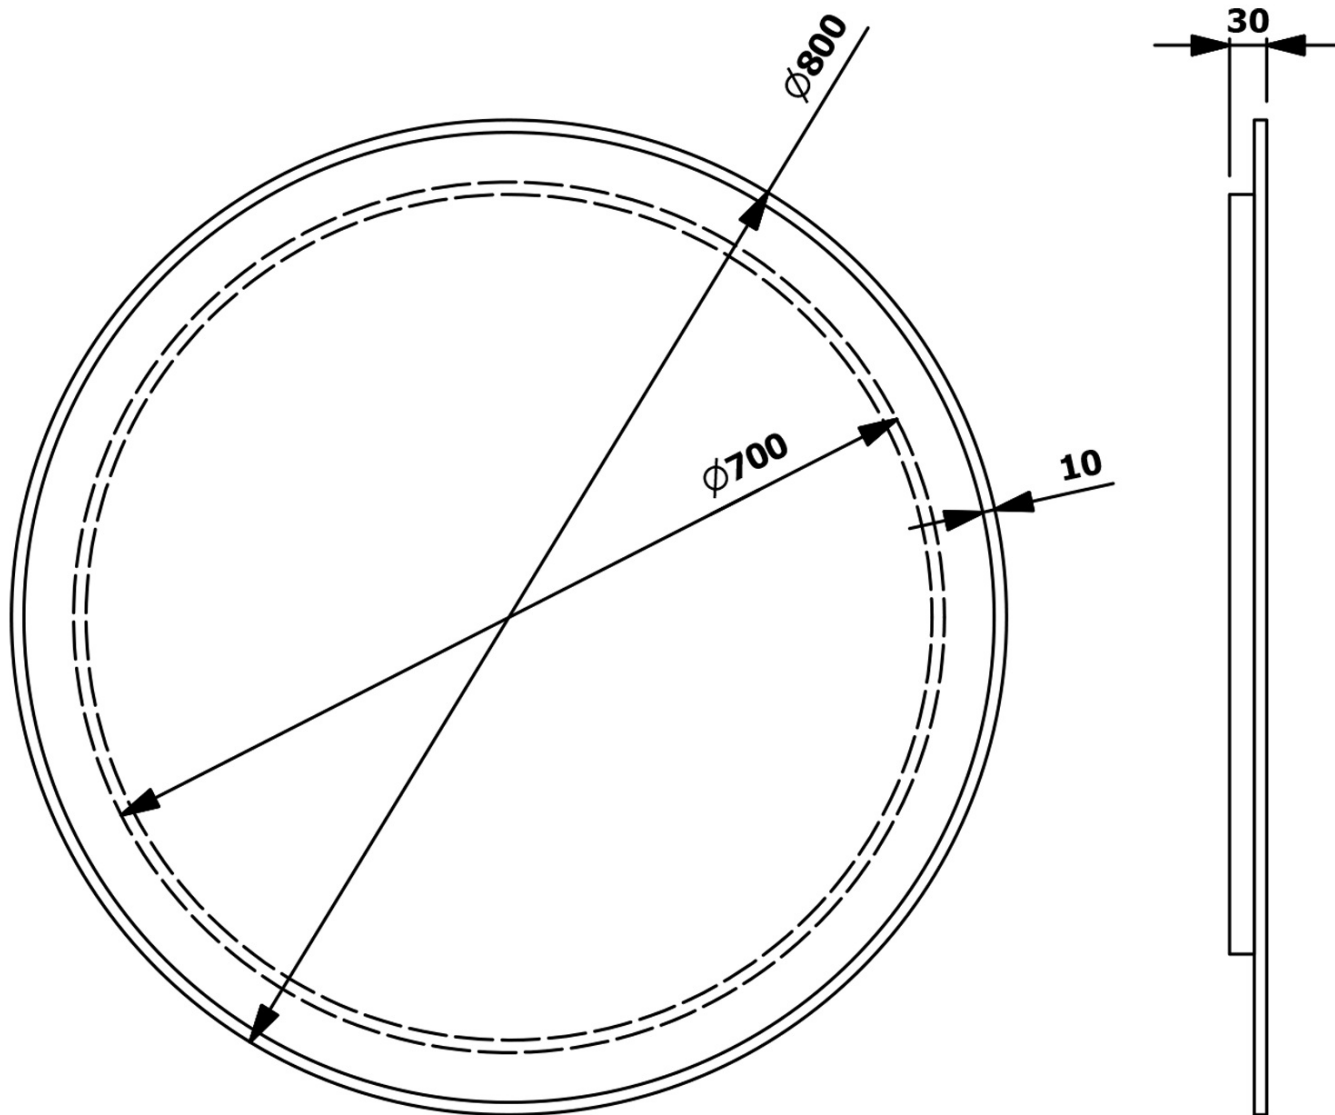

**SHARON kulaté zrcadlo s LED podsvícením a s policí ø
80cm, černá mat ((E28904CI-01)**

Objednací kód: 31255CI-01

Základní informace

Značka: Sapho
Série: SHARON

Rozměry

Průměr: 800 mm
Šířka: 800 mm
Výška: 800 mm

Parametry

Typ zrcadla: Zrcadla podsvícená, Zrcadla s policí
Tvar: Kruh
Ovládání světla: Není součástí
Stupeň krytí: IP44
Příkon: 20 W
Barva LED: Denní bílá (4 000 - 5 000 K)
Svítivost: 891 lm
Životnost (LED): 36000 hod.
Hmotnost / ks: 10.1 kg
Balení: 2 ks
Záruka: 2 roky

Technický list

SHARON kulaté zrcadlo s LED podsvícením a s policí ø
80cm, černá mat ((E28904CI-01)

 **SAPHO**