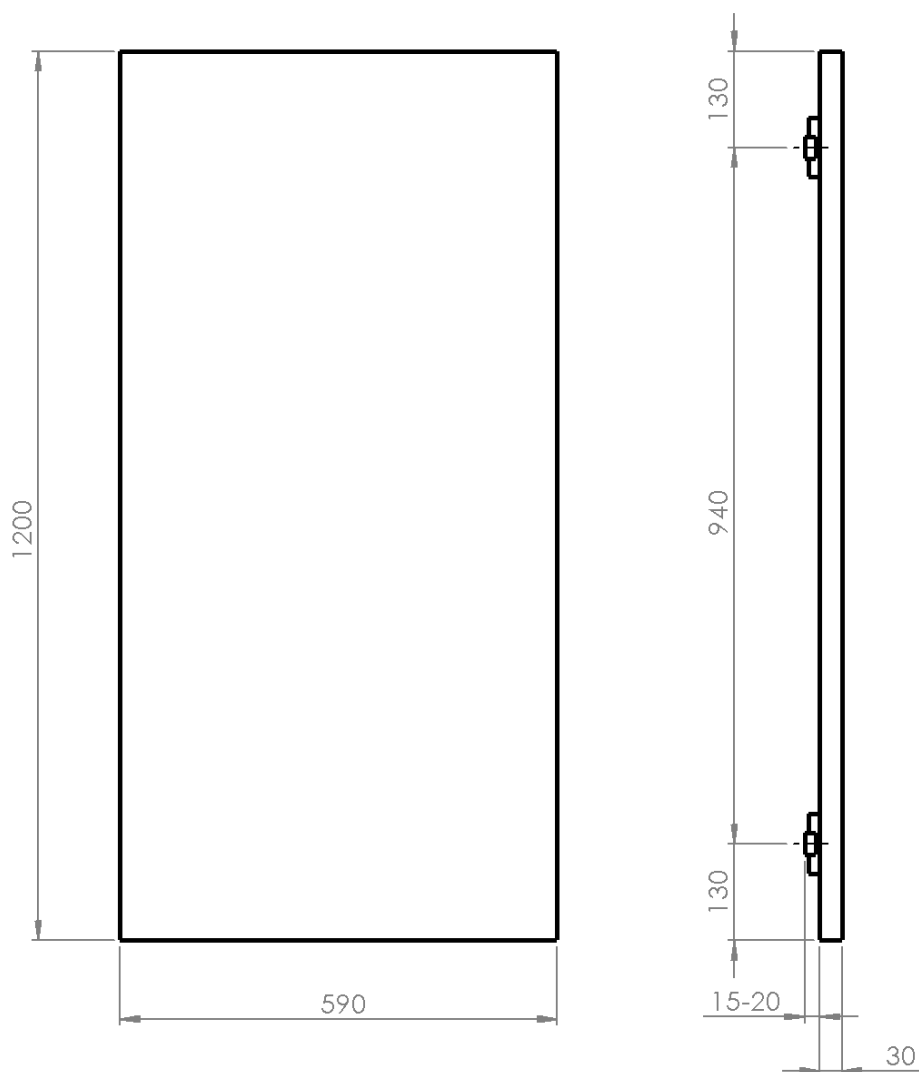

**ENIS koupelnový sálavý topný panel 600W, IP44,
590x1200 mm, černá mat**

Objednací kód: RH600B

Základní informace

Značka: Sapho

Rozměry

Šířka: 590 mm

Výška: 1200 mm

Parametry

Barva: Černá mat

Materiál: Ocel

Tvar: Deskové

Možnost vytápění: Elektrické vytápění integrované v tělese

Příkon: 600 W

Stupeň krytí: IP44

Hmotnost / ks: 13.7 kg

Balení: 1 ks

Záruka: 2 roky

Technický list

ENIS koupelňový sálavý topný panel 600W, IP44,
590x1200 mm, černá mat