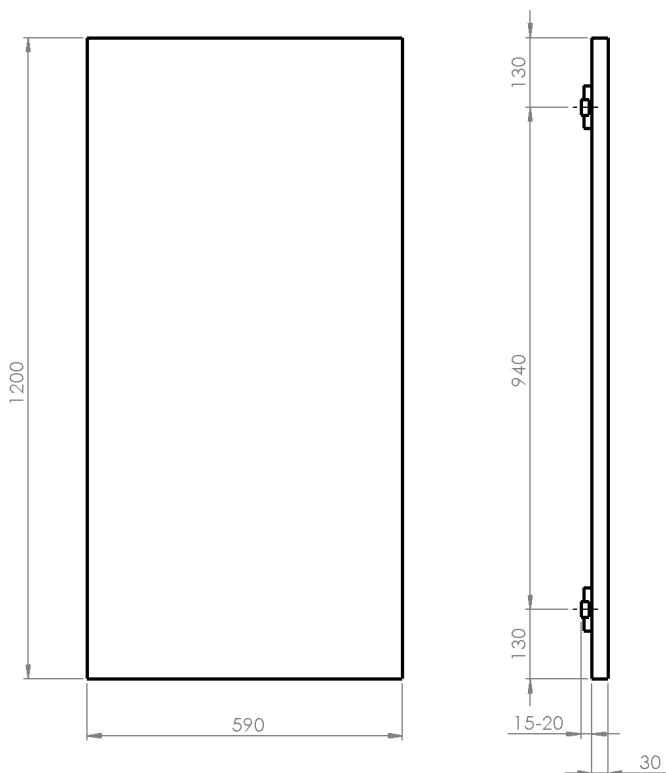

**ENIS koupelnový sálavý topný panel 600W, IP44,
590x1200 mm, černá mat**

Objednací kód: RH600B

Rozměry

Šířka: 590 mm
Výška: 1200 mm

Parametry

Barva: Černá mat
Materiál: Ocel
Záruka: 2 roky

Technický list

ENIS koupelnový sálavý topný panel 600W, IP44,
590x1200 mm, černá mat