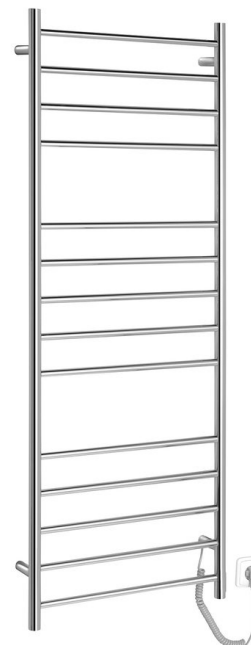

REDONDO elektrický sušák ručníků, kulatý, 600x1500 mm, 130 W, nerez lesk

Objednací kód: ER250V

Rozměry

Šířka: 600 mm
 Výška: 1500 mm
 Hloubka: 102 mm

Parametry

Záruka: 2 roky
 Barva: Chrom
 Materiál: Nerez