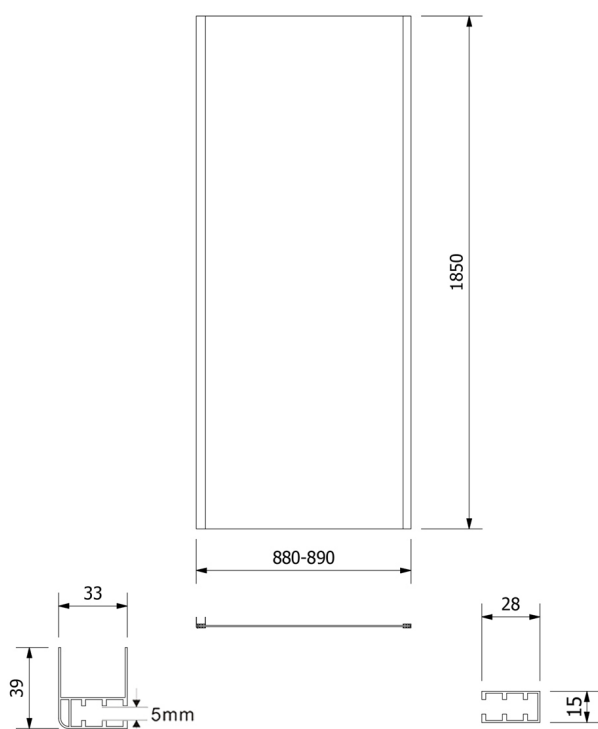

# AMADEO obdélníkový sprchový kout 1200x900 mm, L/P varianta, sklo Brick

Objednací kód: BTS120BTP90

## Rozměry

Šířka: 1200 mm

Výška: 1850 mm

Hloubka: 900 mm

## Technický list

AMADEO obdélníkový sprchový kout 1200x900 mm, L/P varianta,  
sklo Brick