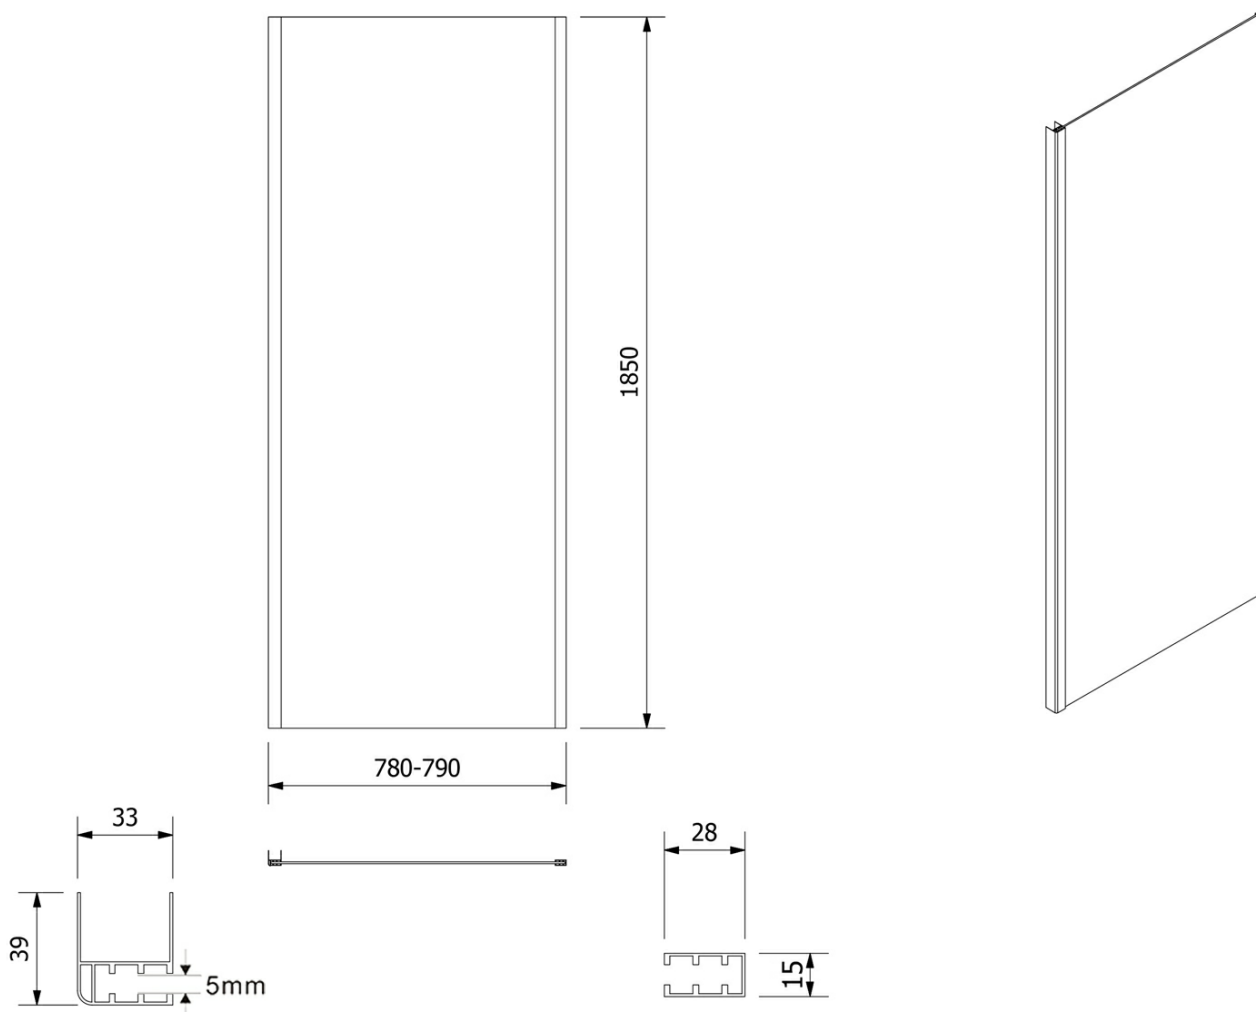

AMADEO obdélníkový sprchový kout 1200x800 mm, L/P varianta, sklo Brick

Objednací kód: BTS120BTP80

Základní informace

Značka: Aqualine
Série: AMADEO

Rozměry

Šířka: 1200 mm
Výška: 1850 mm
Hloubka: 800 mm

Parametry

Barva profilu: Bílá
Tvar: Obdélníkové zástěny
Typ otevírání: Posuvné
Směr otevírání: Univerzální
Šířka vstupu: 480 mm
Typ výplně: Brick sklo
Tloušťka skla: 5 mm
Vlastnosti: Rámové provedení
Hmotnost / ks: 51.5 kg
Balení: 2 ks
Záruka: 2 roky

Technický list

AMADEO obdélníkový sprchový kout 1200x800 mm, L/P varianta,
sklo Brick