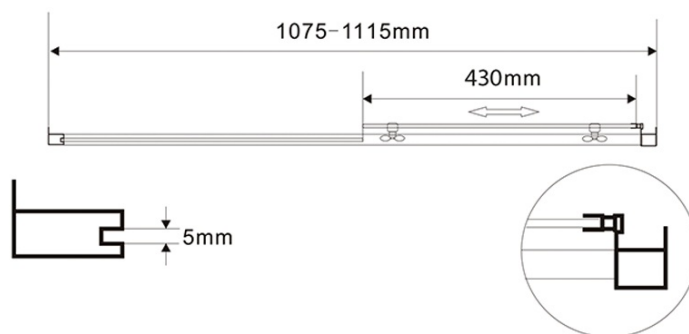

AMADEO obdélníkový sprchový kout 1100x900 mm, L/P varianta, sklo Brick

Objednací kód: BTS110BTP90

Základní informace

Značka: Aqualine
Série: AMADEO

Rozměry

Šířka: 1100 mm
Výška: 1850 mm
Hloubka: 900 mm

Parametry

Barva profilu: Bílá
Tvar: Obdélníkové zástěny
Typ otevírání: Posuvné
Směr otevírání: Univerzální
Šířka vstupu: 430 mm
Typ výplně: Brick sklo
Tloušťka skla: 5 mm
Vlastnosti: Rámové provedení
Hmotnost / ks: 51.0 kg
Balení: 2 ks
Záruka: 2 roky

Technický list

AMADEO obdélníkový sprchový kout 1100x900 mm, L/P varianta,
sklo Brick