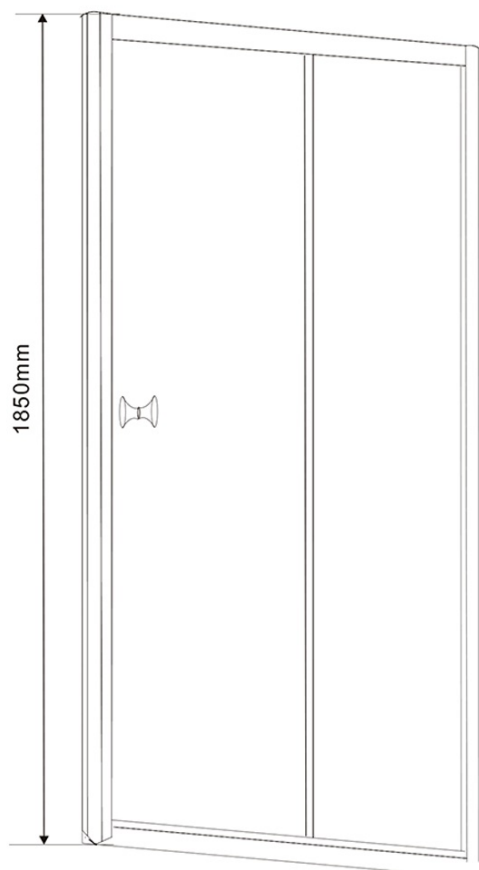

AMADEO obdélníkový sprchový kout 1100x900 mm, L/P varianta, sklo Brick

Objednací kód: BTS110BTP90

Základní informace

Značka: Aqualine
Série: AMADEO

Rozměry

Šířka: 1100 mm
Výška: 1850 mm
Hloubka: 900 mm

Parametry

Barva profilu: Bílá
Tvar: Obdélníkové zástěny
Typ otevírání: Posuvné
Směr otevírání: Univerzální
Šířka vstupu: 430 mm
Typ výplně: Brick sklo
Tloušťka skla: 5 mm
Vlastnosti: Rámové provedení
Hmotnost / ks: 51.0 kg
Balení: 2 ks
Záruka: 2 roky

Technický list

AMADEO obdélníkový sprchový kout 1100x900 mm, L/P varianta,
sklo Brick